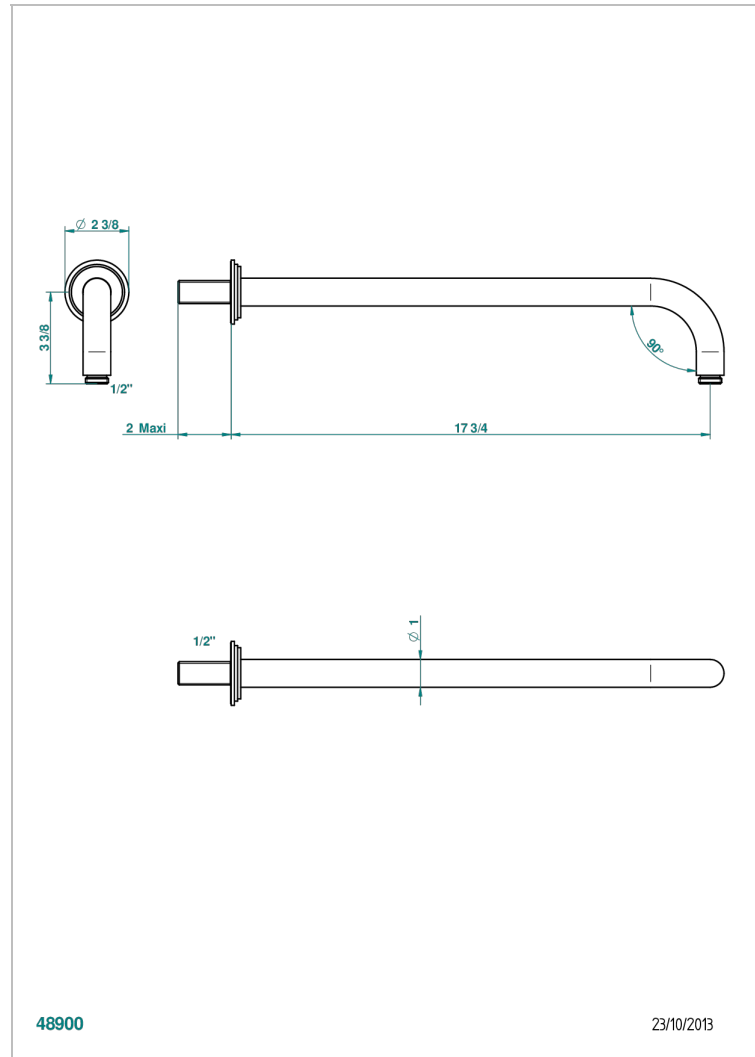

G2U-84L

Brausearm für Kopfbrause, Länge: 450mm, 90°

48900

23/10/2013

EIGENSCHAFTEN

- Faubourg, Metall, Hebel
- Brausearm für Kopfbrause, Länge: 450mm, 90°

VERFÜGBARE OBERFLÄCHEN

Altnickel - H28
 Blassgold - F30
 Blassgold matt unlackiert - F31
 Chrom - A02
 Chrom / gold - G02
 Chrom matt - C02