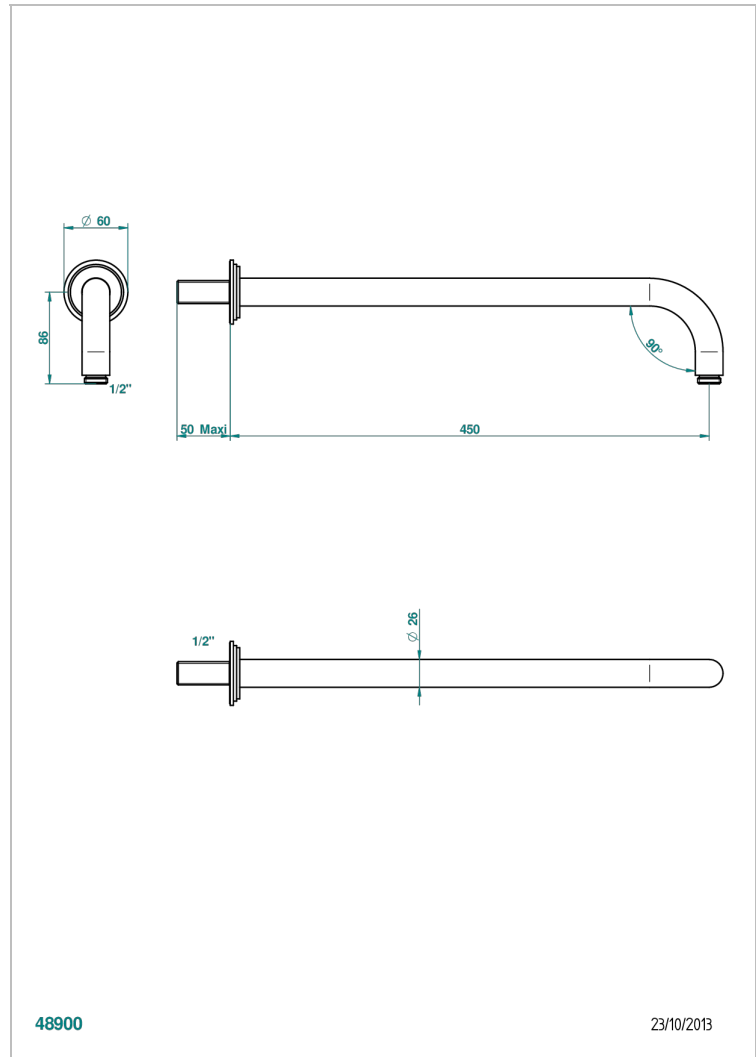

FRIVOLE CON MANETAS

G2S-84L

Brazo de ducha lg 450 mm

THG[®]
PARIS

CARACTERÍSTICAS

- Frivole con manetas
- Brazo de ducha lg 450 mm

ACABADOS DISPONIBLES

Cerámica negra mate - D30
Cromo - A02
Cromo / dorado - G02
Cromo mate - C02
Dorado - F01
Dorado mate - F07