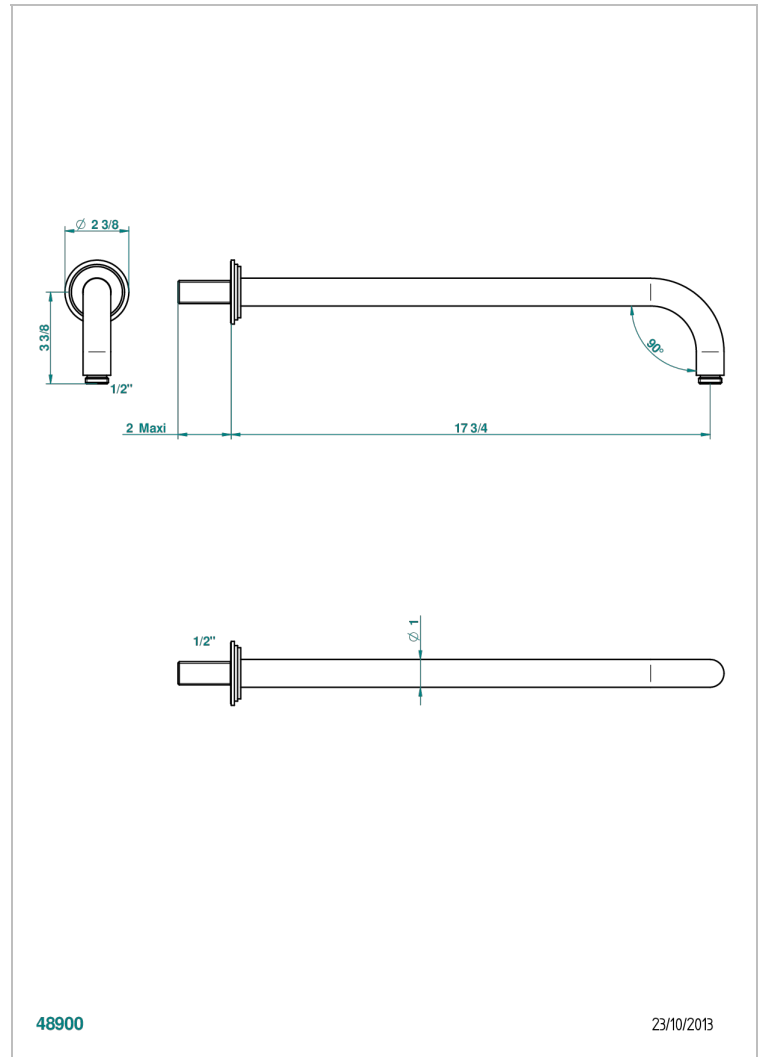

FRIVOLE CON MANETAS

G2S-84L

Brazo de ducha lg 450 mm

THG[®]
PARIS

CARACTERÍSTICAS

- Frivole con manetas
- Brazo de ducha lg 450 mm

ACABADOS DISPONIBLES

Cerámica negra mate - D30
Cromo - A02
Cromo / dorado - G02
Cromo mate - C02
Dorado - F01
Dorado mate - F07