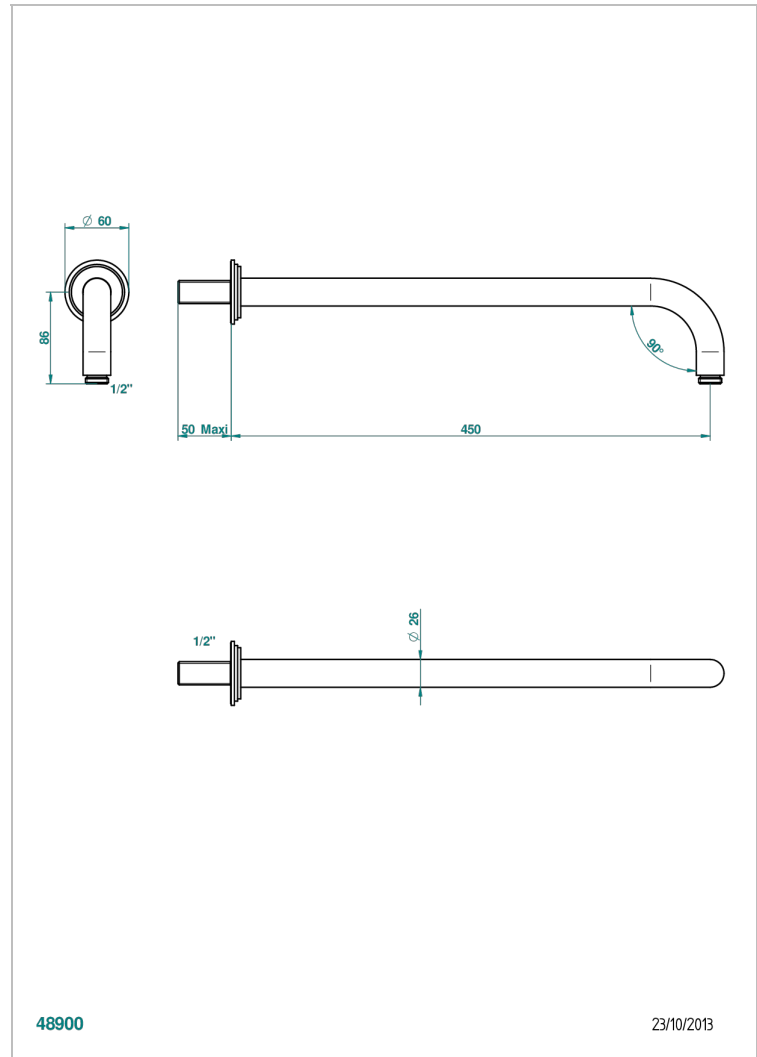

FROUFROU CON MANETAS

G2P-84L

Brazo de ducha lg 450 mm

THG[®]
PARIS

48900

23/10/2013

CARACTERÍSTICAS

- Froufrou con manetas
- Brazo de ducha lg 450 mm