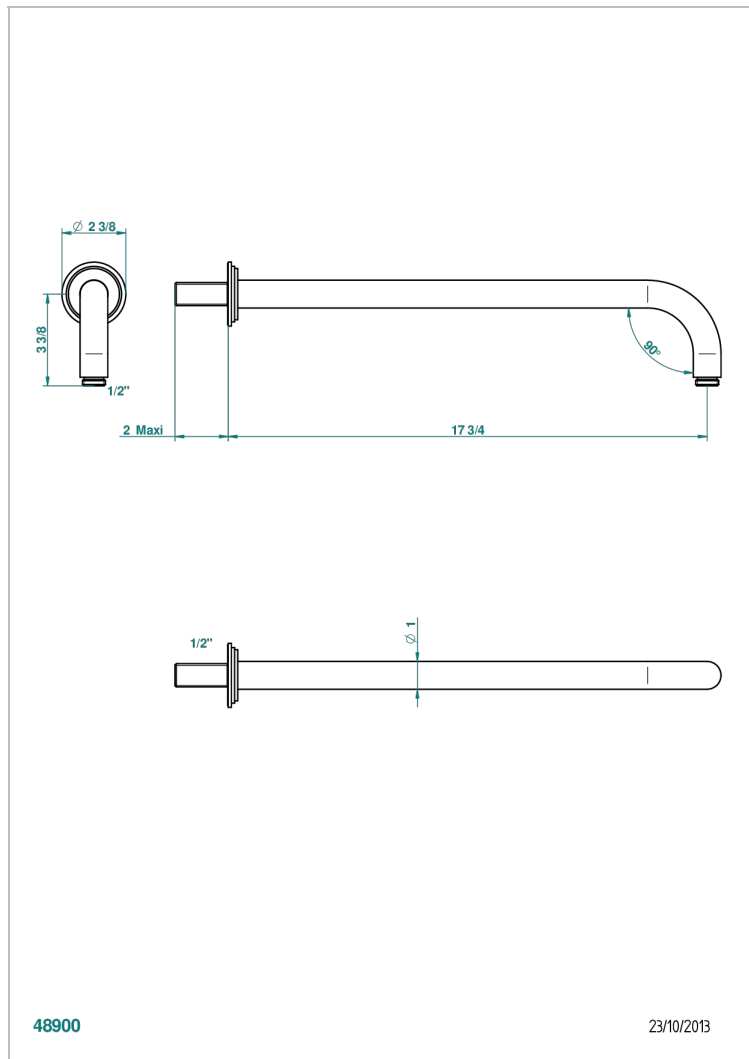

FROUFROU CON MANETAS

G2P-84L

Brazo de ducha lg 450 mm

THG[®]
PARIS

CARACTERÍSTICAS

- Froufrou con manetas
- Brazo de ducha lg 450 mm

ACABADOS DISPONIBLES

Cerámica negra mate - D30
Cromo - A02
Cromo / dorado - G02
Cromo mate - C02
Dorado - F01
Dorado mate - F07