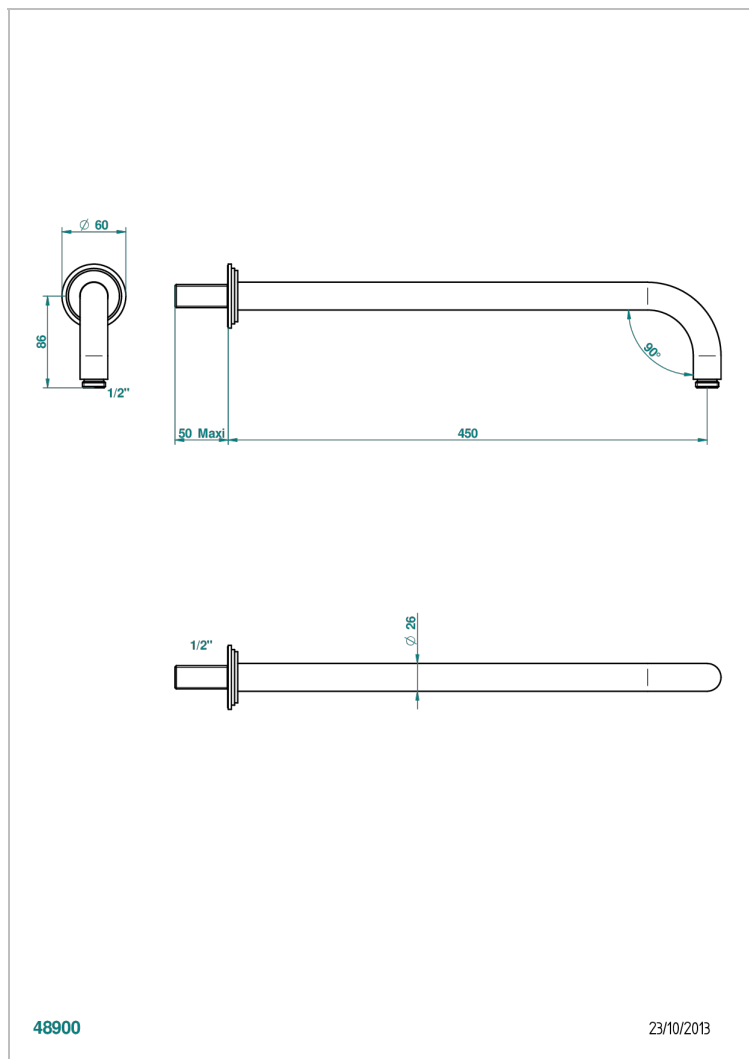

FAUBOURG PORCELANA NEGRA CON MANETAS

THG[®]
PARIS

G2M-84L

Brazo de ducha lg 450 mm

CARACTERÍSTICAS

- Faubourg porcelana negra con manetas
- Brazo de ducha lg 450 mm

ACABADOS DISPONIBLES

Cerámica negra mate - D30
Cromo - A02
Cromo / dorado - G02
Cromo mate - C02
Dorado - F01
Dorado mate - F07