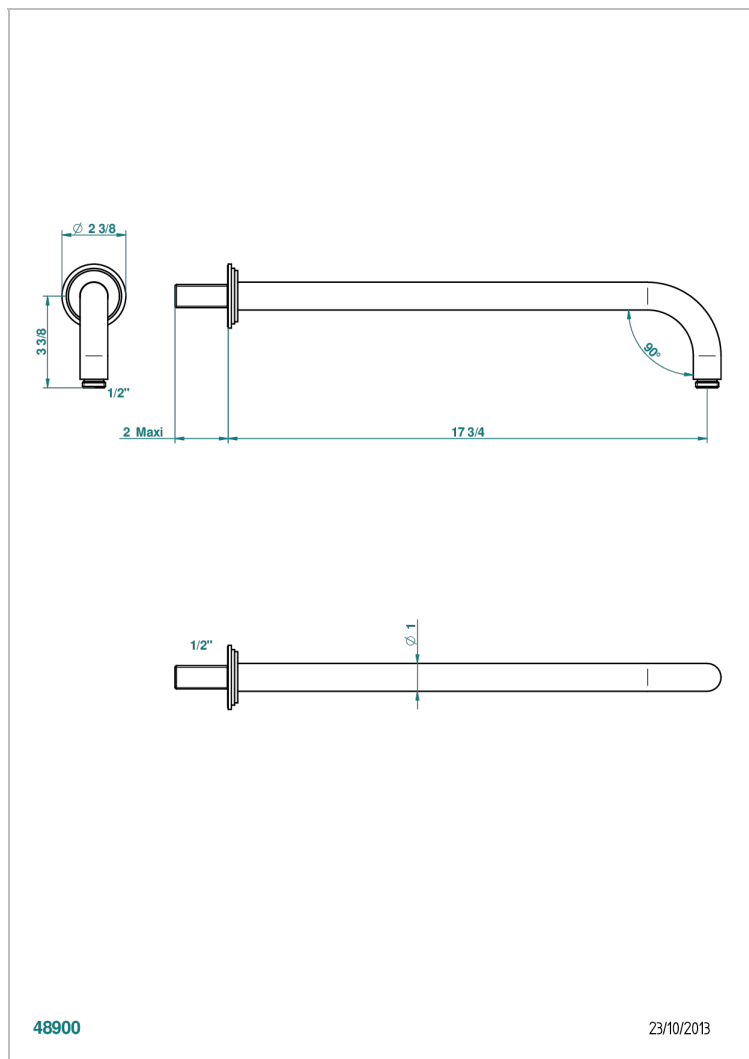

# FAUBOURG PORCELANA NEGRA CON MANETAS

THG<sup>®</sup>  
PARIS

G2M-84L

Brazo de ducha lg 450 mm

## CARACTERÍSTICAS

- Faubourg porcelana negra con manetas
- Brazo de ducha lg 450 mm