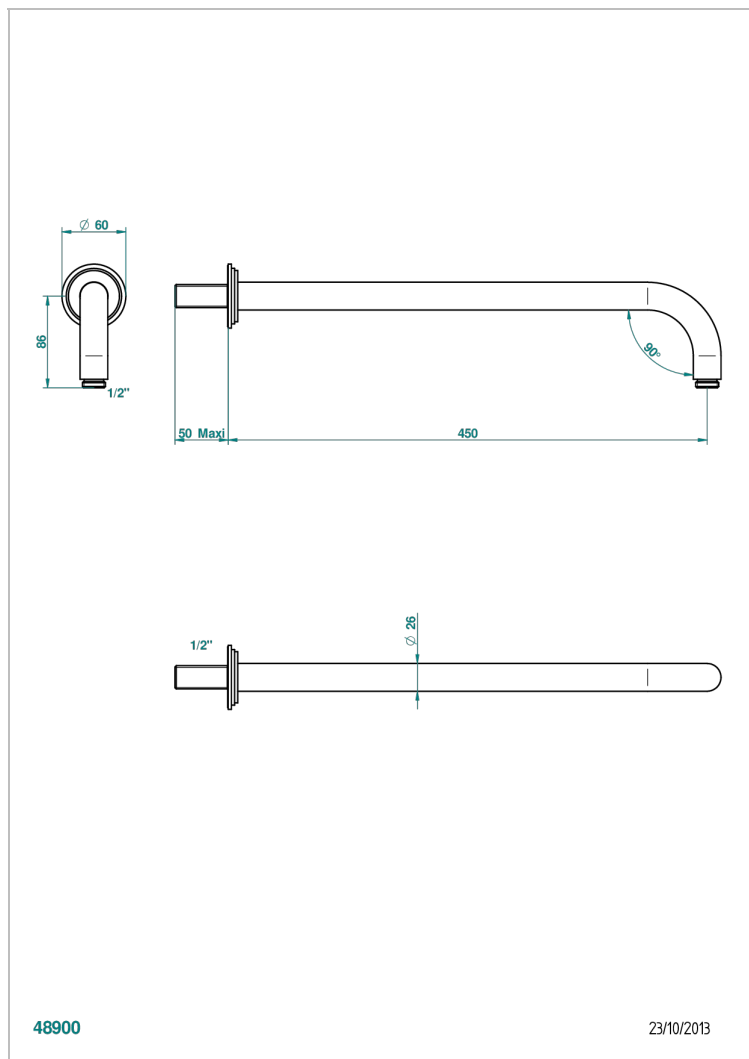

FAUBOURG PORCELANA NEGRA

G2L-84L

Brazo de ducha lg 450 mm

THG[®]
PARIS

CARACTERÍSTICAS

- Faubourg porcelana negra
- Brazo de ducha lg 450 mm

ACABADOS DISPONIBLES

Cerámica negra mate - D30
Cromo - A02
Cromo / dorado - G02
Cromo mate - C02
Dorado - F01
Dorado mate - F07