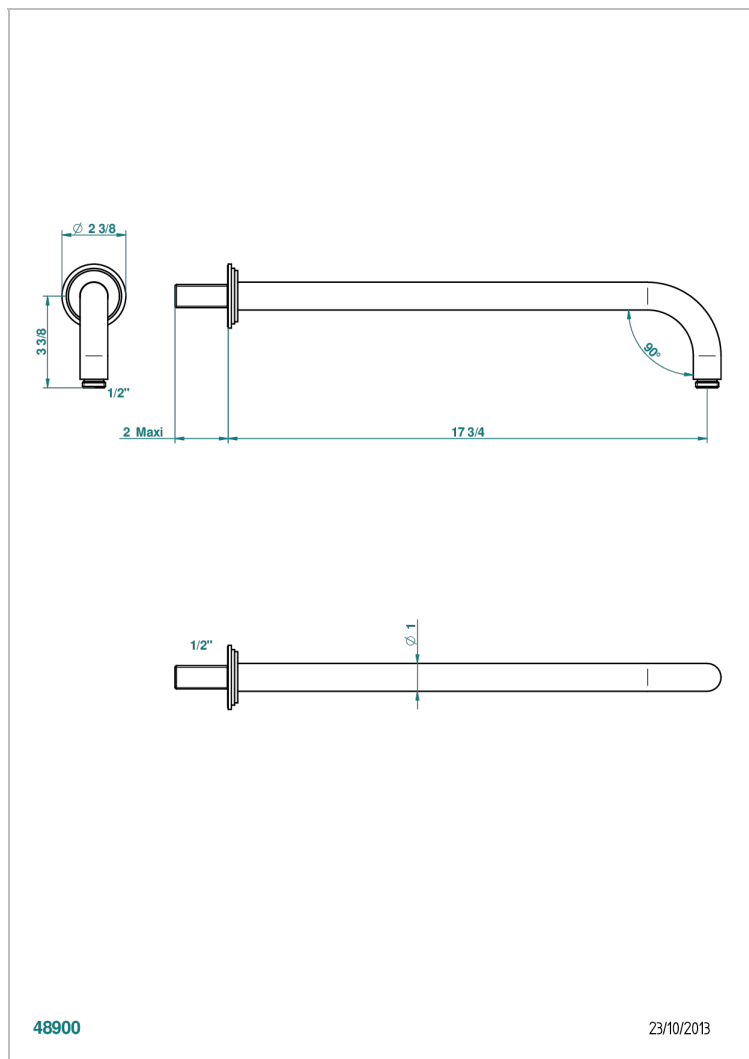

FAUBOURG PORCELANA NEGRA

G2L-84L

Brazo de ducha lg 450 mm

THG[®]
PARIS

CARACTERÍSTICAS

- Faubourg porcelana negra
- Brazo de ducha lg 450 mm

ACABADOS DISPONIBLES

Cerámica negra mate - D30
Cromo - A02
Cromo / dorado - G02
Cromo mate - C02
Dorado - F01
Dorado mate - F07