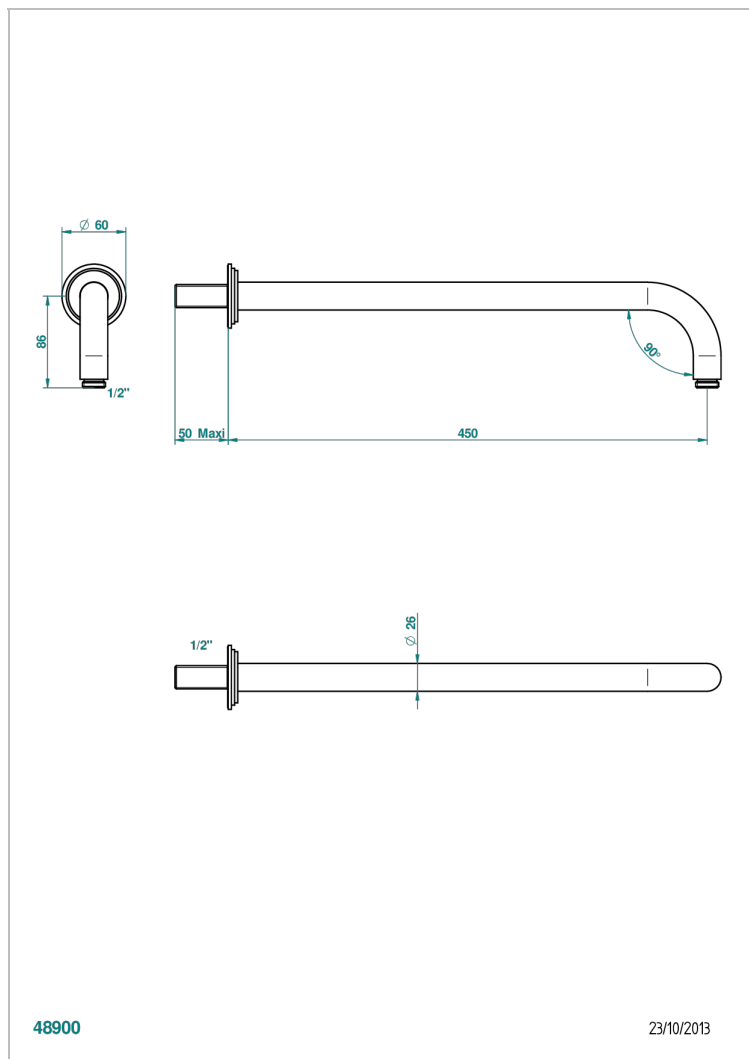

# FAUBOURG PORCELANA BLANCA

G2K-84L

Brazo de ducha lg 450 mm

THG<sup>®</sup>  
PARIS

## CARACTERÍSTICAS

- Faubourg porcelana blanca
- Brazo de ducha lg 450 mm