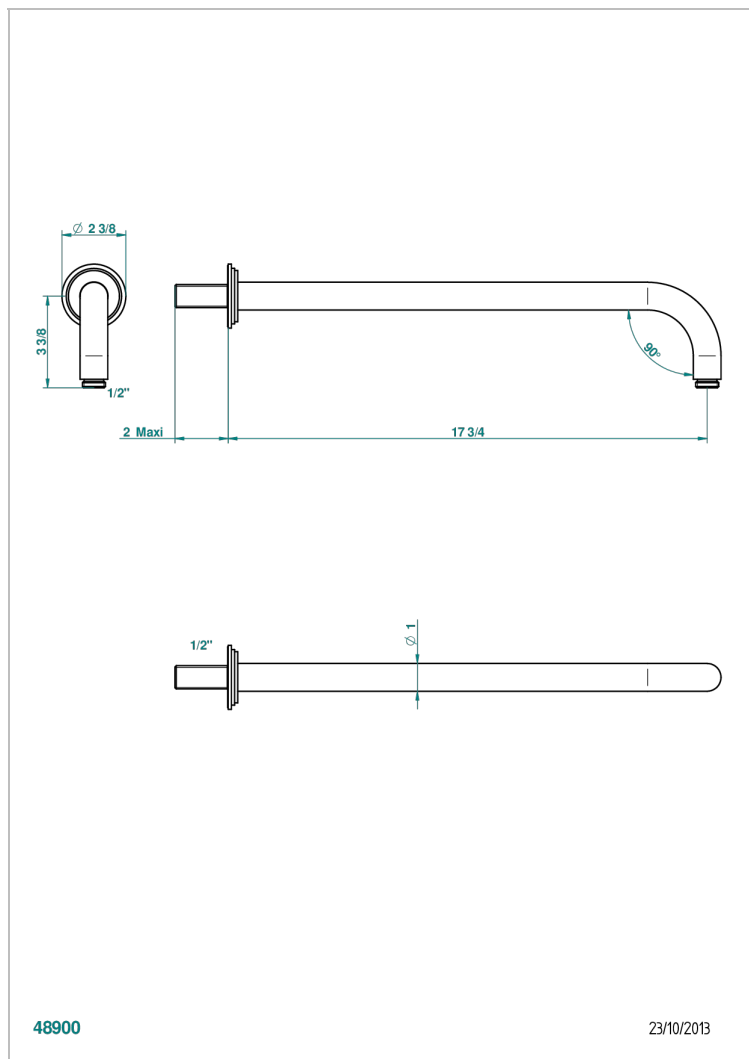

# FAUBOURG PORCELANA BLANCA

G2K-84L

Brazo de ducha lg 450 mm

THG<sup>®</sup>  
PARIS

## CARACTERÍSTICAS

- Faubourg porcelana blanca
- Brazo de ducha lg 450 mm