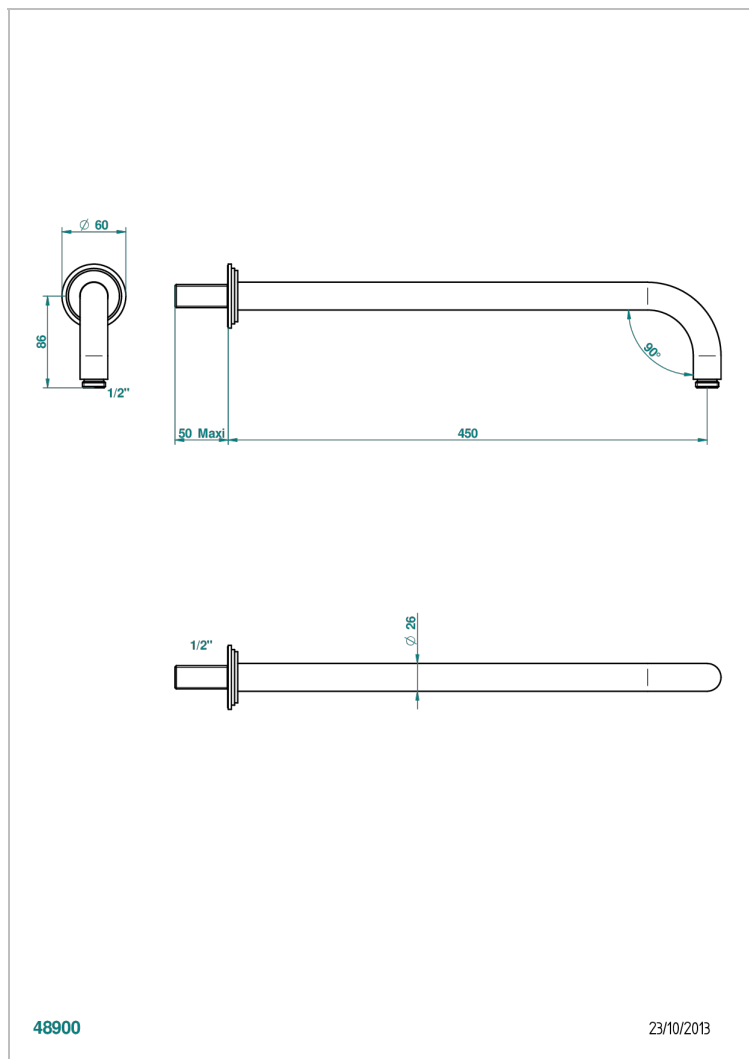

# FAUBOURG PORCELANA BLANCA CON MANETAS

THG<sup>®</sup>  
PARIS

G2J-84L

Brazo de ducha lg 450 mm

## CARACTERÍSTICAS

- Faubourg porcelana blanca con manetas
- Brazo de ducha lg 450 mm