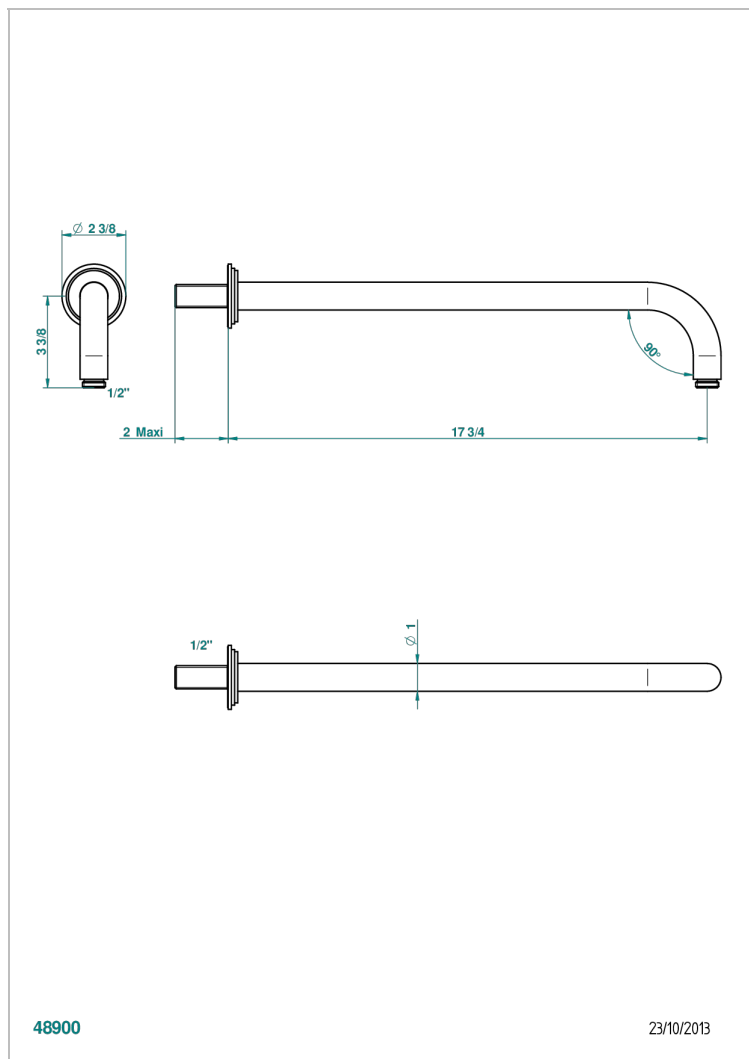

# FAUBOURG PORCELANA BLANCA CON MANETAS

THG<sup>®</sup>  
PARIS

G2J-84L

Brazo de ducha lg 450 mm

## CARACTERÍSTICAS

- Faubourg porcelana blanca con manetas
- Brazo de ducha lg 450 mm