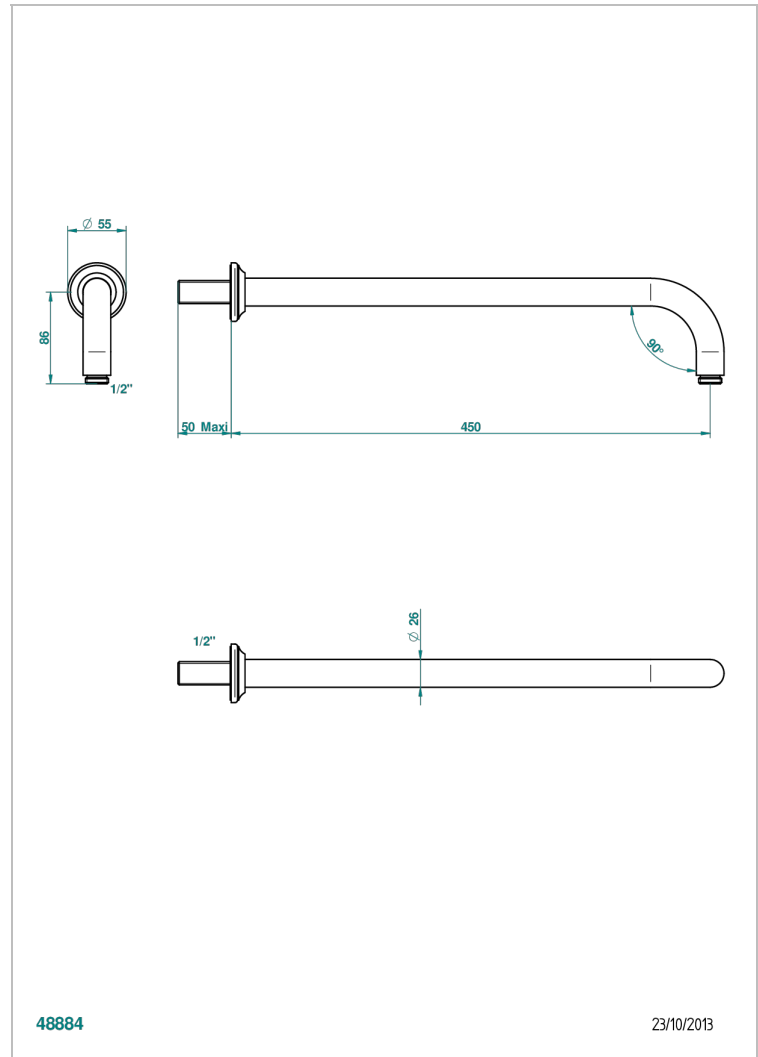

CHARLESTON A MANETTES

G75-84L

Bras pour pomme de douche long. 450 mm coudé à 90°

THG[®]
PARIS

48884

23/10/2013

CARACTÉRISTIQUES

- Parfaitement adapté aux pommes de douche jusqu'au Ø400 mm
Réf. G00.280EP, G00.284EP, G00.280C
- Coudé à 90°
- Alimentation 1/2"