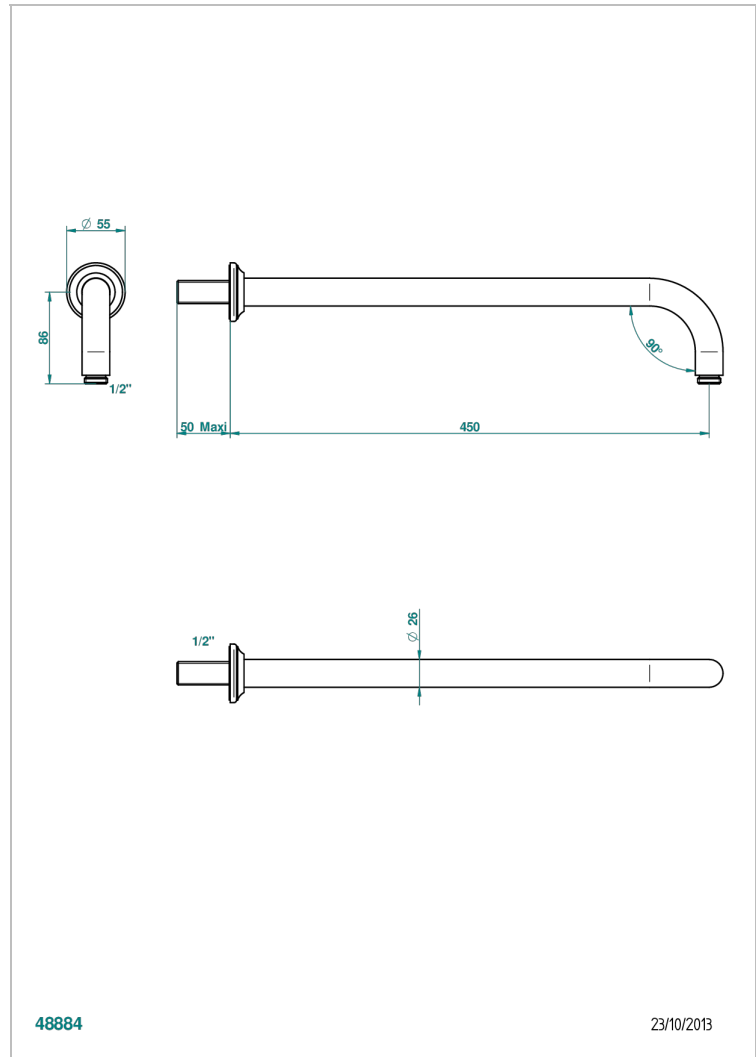

CHARLESTON CON MANETAS

G75-84L

Brazo de ducha lg 450 mm

THG[®]
PARIS

CARACTERÍSTICAS

- Charleston con manetas
- Brazo de ducha lg 450 mm

ACABADOS DISPONIBLES

Bronce claro - D01
Cerámica negra mate - D30
Cromo - A02
Cromo / dorado - G02
Cromo mate - C02
Dorado - F01