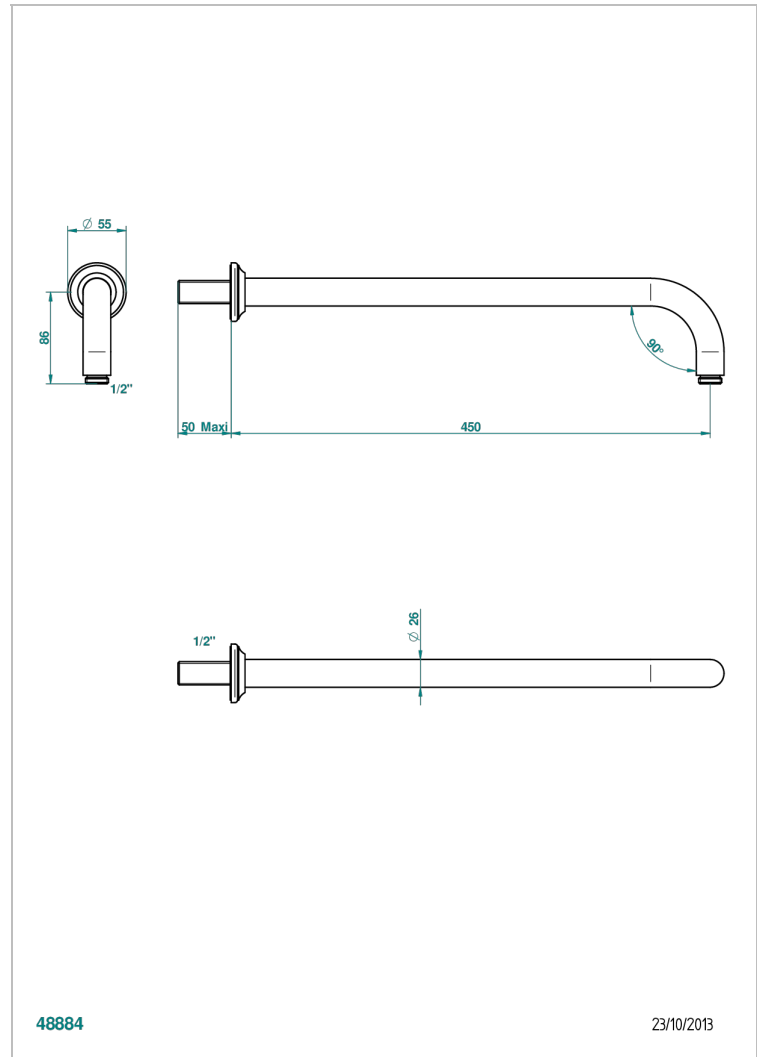

CHARLESTON, HEBEL

G75-84L

Brausearm für Kopfbrause, Länge: 450mm, 90°

THG[®]
PARIS

48884

23/10/2013

EIGENSCHAFTEN

- Charleston, Hebel
- Brausearm für Kopfbrause, Länge: 450mm, 90°

VERFÜGBARE OBERFLÄCHEN

Altnickel - H28
Blassgold - F30
Blassgold matt unlackiert - F31
Bronze hell - D01
Chrom - A02
Chrom / gold - G02

Chrom matt - C02
Gold - F01
Gold matt - F07
Mattschwarz keramik - D30
Natural smoked Brass - A13
Nickel matt - C01