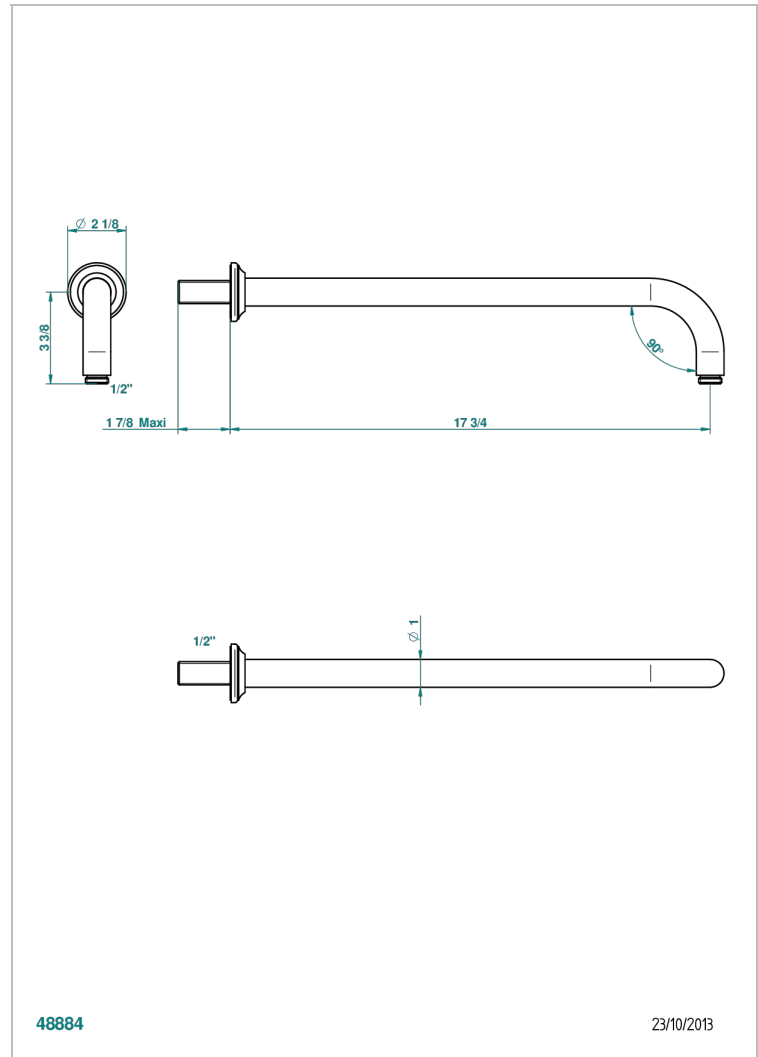

CHARLESTON A MANETTES

G75-84L

Bras pour pomme de douche long. 450 mm coudé à 90°

THG[®]
PARIS

CARACTÉRISTIQUES

- Parfaitement adapté aux pommes de douche jusqu'au Ø400 mm
Réf. G00.280EP, G00.284EP, G00.280C
- Coudé à 90°
- Alimentation 1/2"