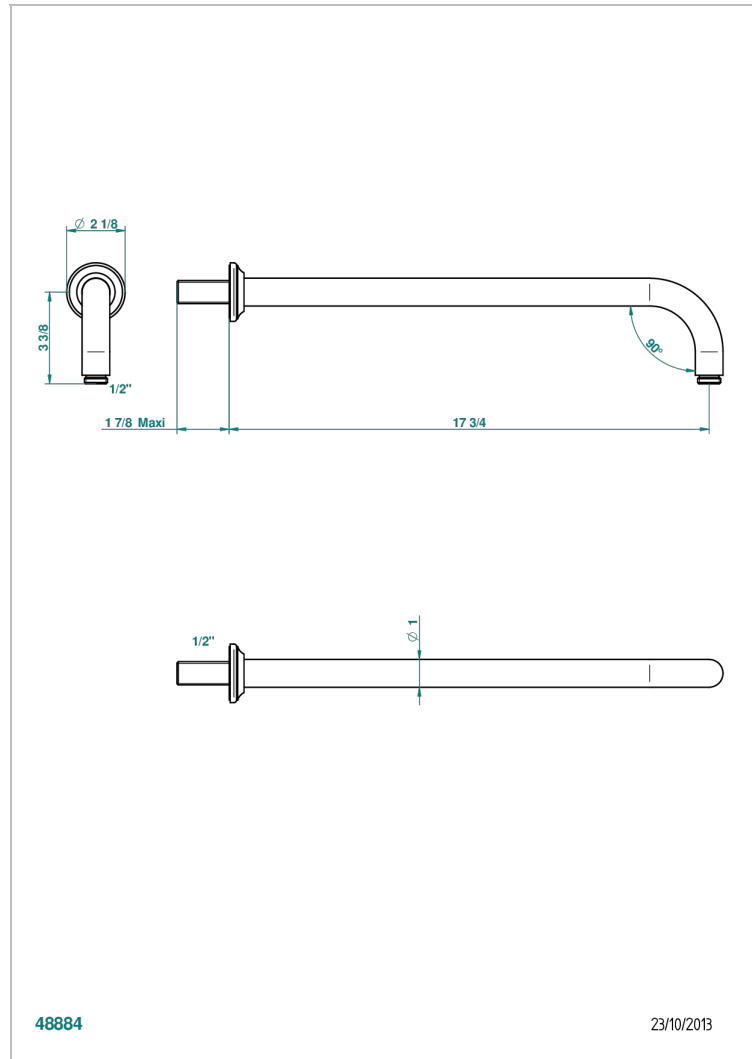

# CHARLESTON CON MANETAS

G75-84L

Brazo de ducha lg 450 mm

THG<sup>®</sup>  
PARIS

## CARACTERÍSTICAS

- Charleston con manetas
- Brazo de ducha lg 450 mm