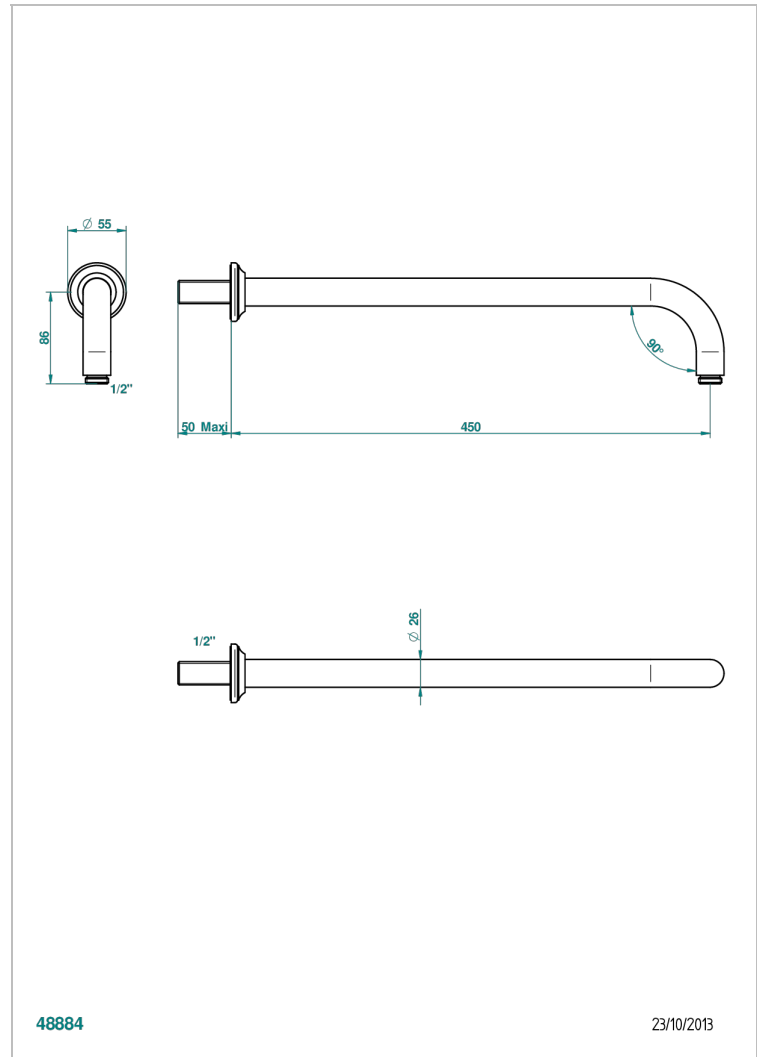

# 1900

G25-84L

Brazo de ducha lg 450 mm

THG<sup>®</sup>  
PARIS

48884

23/10/2013

## CARACTERÍSTICAS

- 1900
- Brazo de ducha lg 450 mm