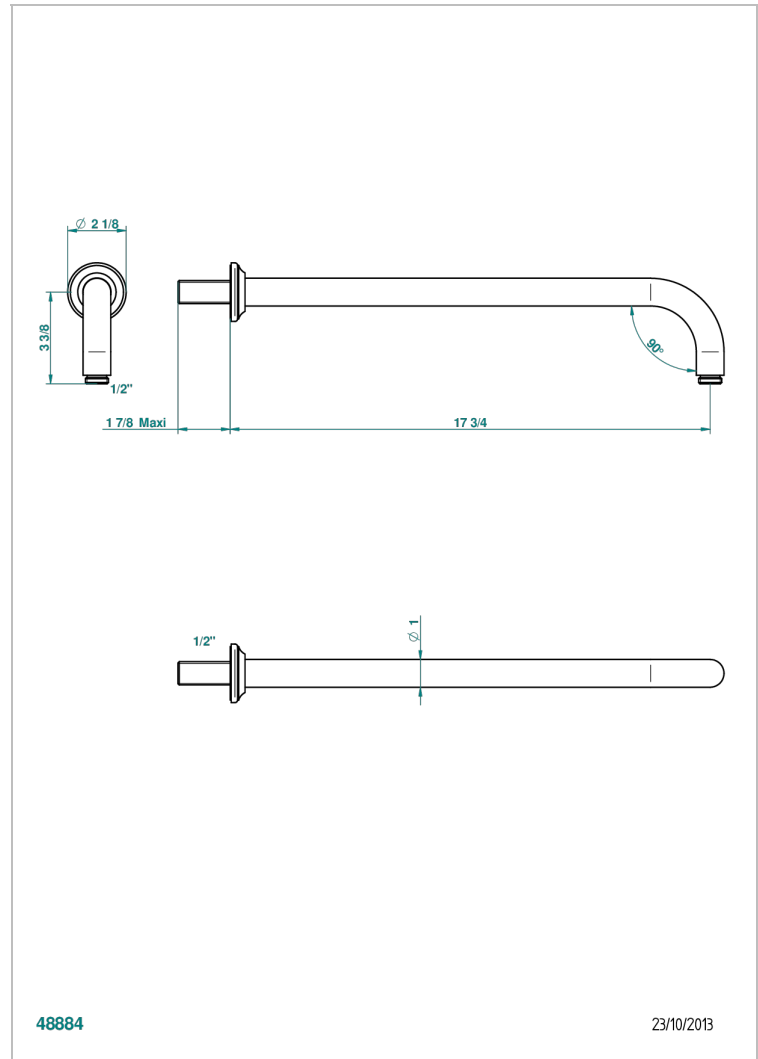

# 1900

G25-84L

Brazo de ducha lg 450 mm

THG<sup>®</sup>  
PARIS

## CARACTERÍSTICAS

- 1900
- Brazo de ducha lg 450 mm