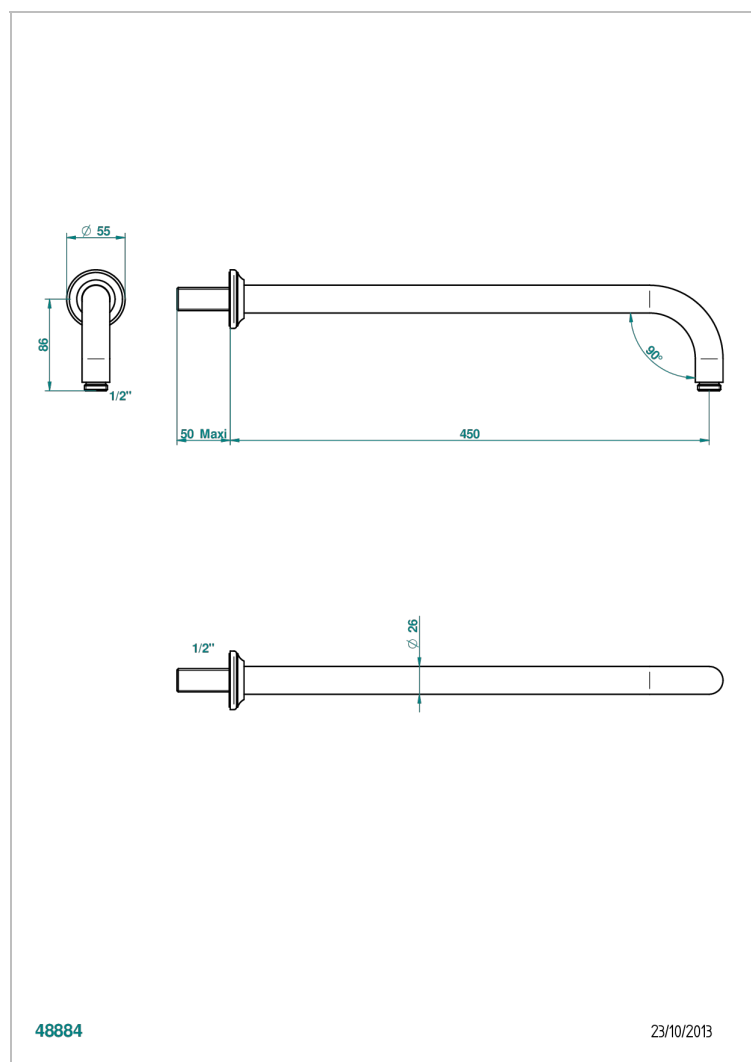

A04-84L

Brausearm für Kopfbrause, Länge: 450mm, 90°

48884

23/10/2013

## EIGENSCHAFTEN

- Broadway, Hebel
- Brausearm für Kopfbrause, Länge: 450mm, 90°