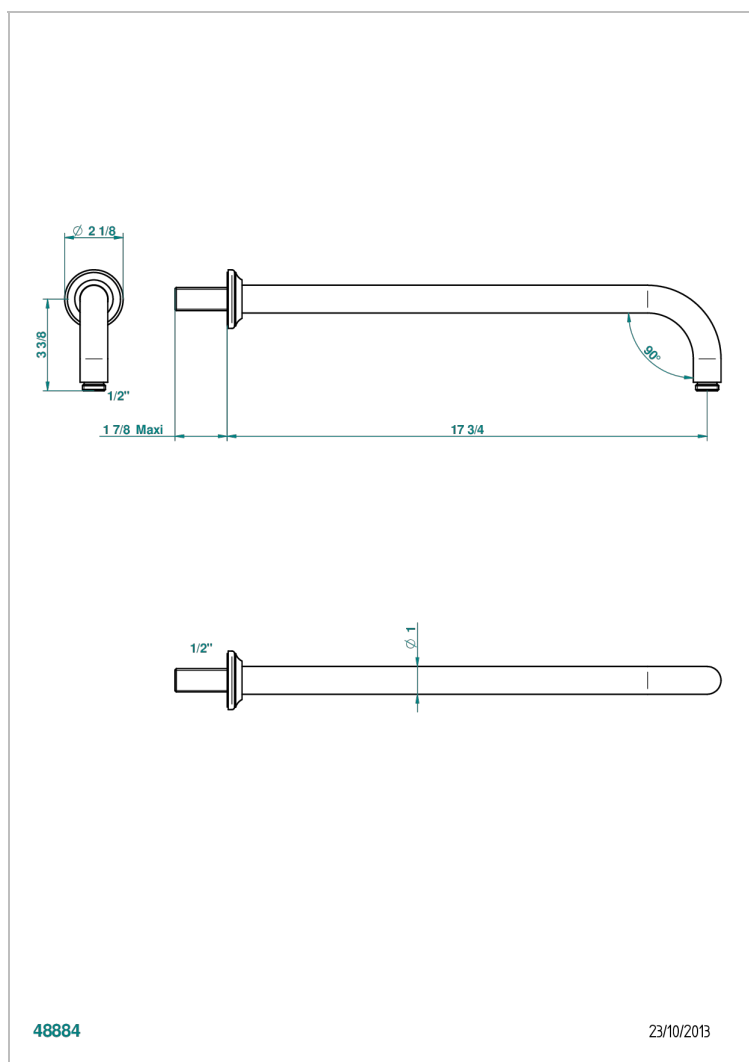

A04-84L

Brausearm für Kopfbrause, Länge: 450mm, 90°

## EIGENSCHAFTEN

- Broadway, Hebel
- Brausearm für Kopfbrause, Länge: 450mm, 90°