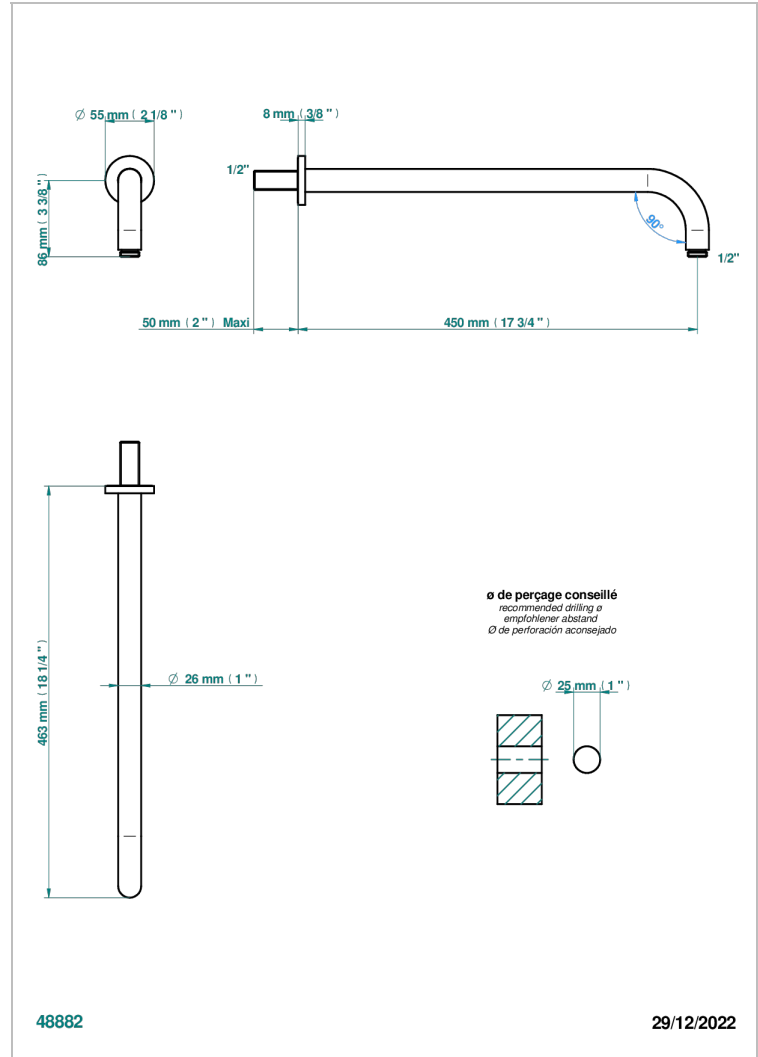

NEW PARADISE

U5P-84L

Brazo de ducha lg 450 mm

THG[®]
PARIS

CARACTERÍSTICAS

- New Paradise
- Brazo de ducha lg 450 mm

ACABADOS DISPONIBLES

Bronce claro - D01
Cerámica negra mate - D30
Cromo - A02
Cromo mate - C02
Dorado - F01
Dorado mate - F07

Dorado pálido mate (sin barniz) - F31
Níquel - B01
Níquel mate - C01
Níquel viejo - H28
Pvd blush - H62
Pvd blush mate - H60

Pvd color latón - H49
Pvd color latón mate - H50
Pvd color níquel - H55
Pvd color níquel mate - H56
Pvd color oro - H52
Pvd color oro mate - H53