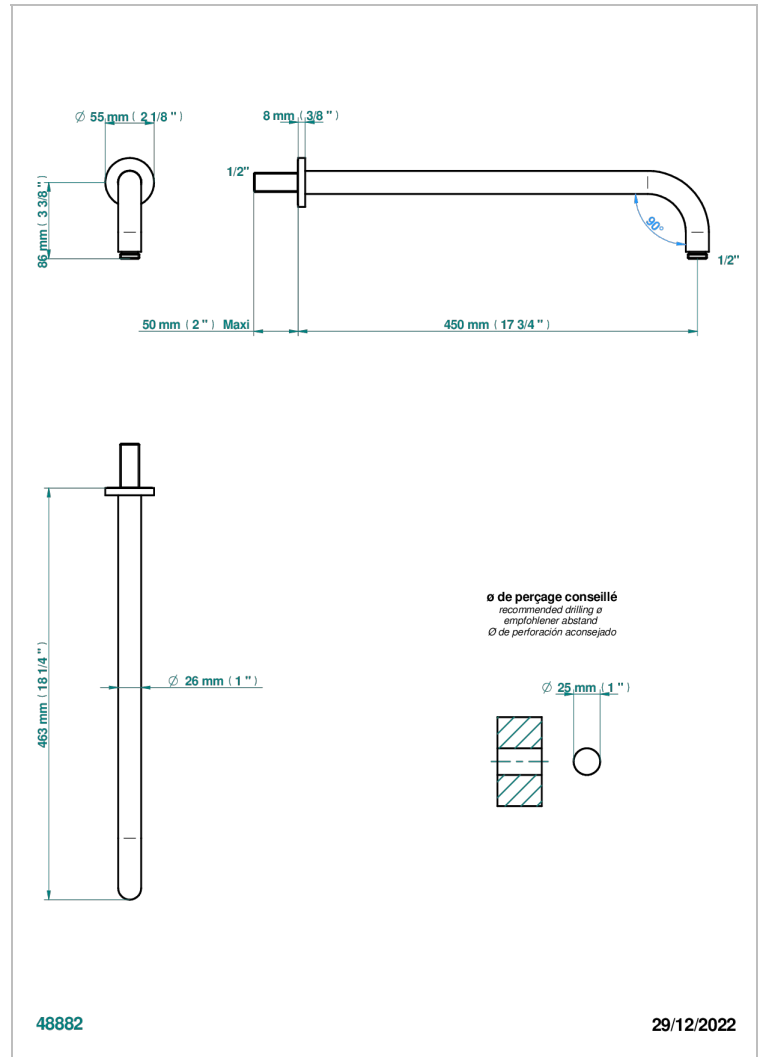

# NEW ISLAND

U5N-84L

Brazo de ducha lg 450 mm

THG<sup>®</sup>  
PARIS

## CARACTERÍSTICAS

- New Island
- Brazo de ducha lg 450 mm