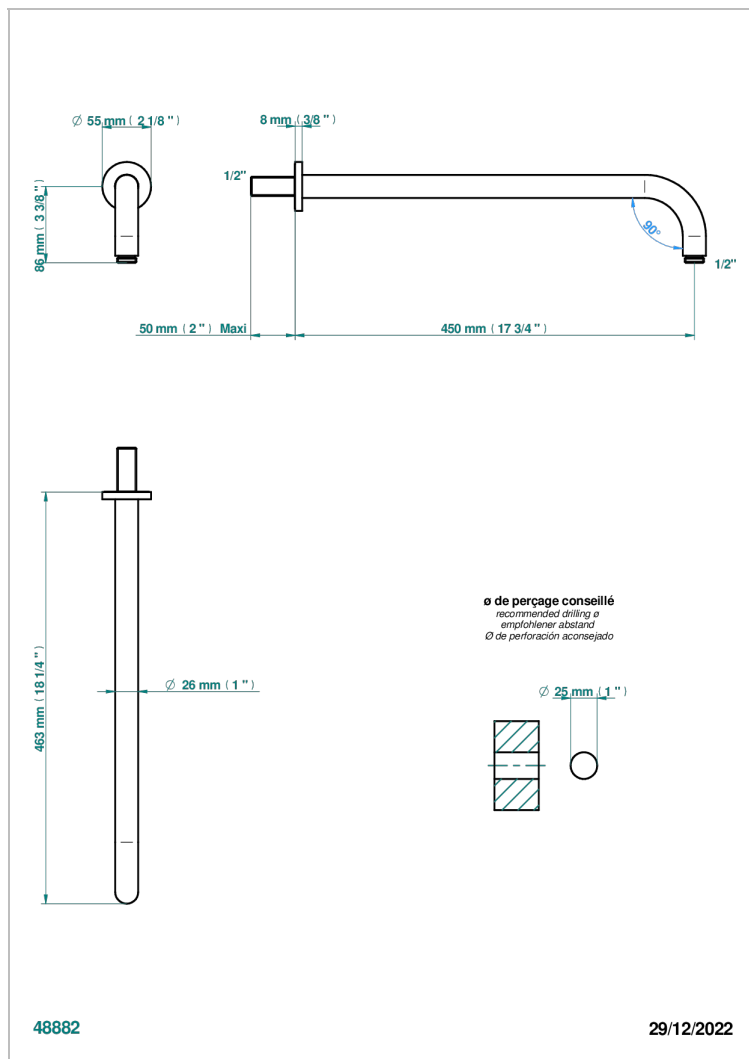

DIPLOMATE ANILLO TRENZADO

U4C-84L

Brazo de ducha lg 450 mm

THG
PARIS

CARACTERÍSTICAS

- Diplomate anillo trenzado
- Brazo de ducha lg 450 mm

ACABADOS DISPONIBLES

Bronce claro - D01
Cerámica negra mate - D30
Cobre viejo mate - H07
Cromo - A02
Cromo / dorado - G02
Cromo mate - C02

Dorado - F01
Dorado mate - F07
Dorado pálido - F30
Dorado pálido mate (sin barniz) - F31
Níquel - B01
Níquel mate - C01

Níquel viejo - H28
Pvd blush - H62
Pvd blush mate - H60
Pvd color latón - H49
Pvd color latón mate - H50
Pvd color níquel - H55