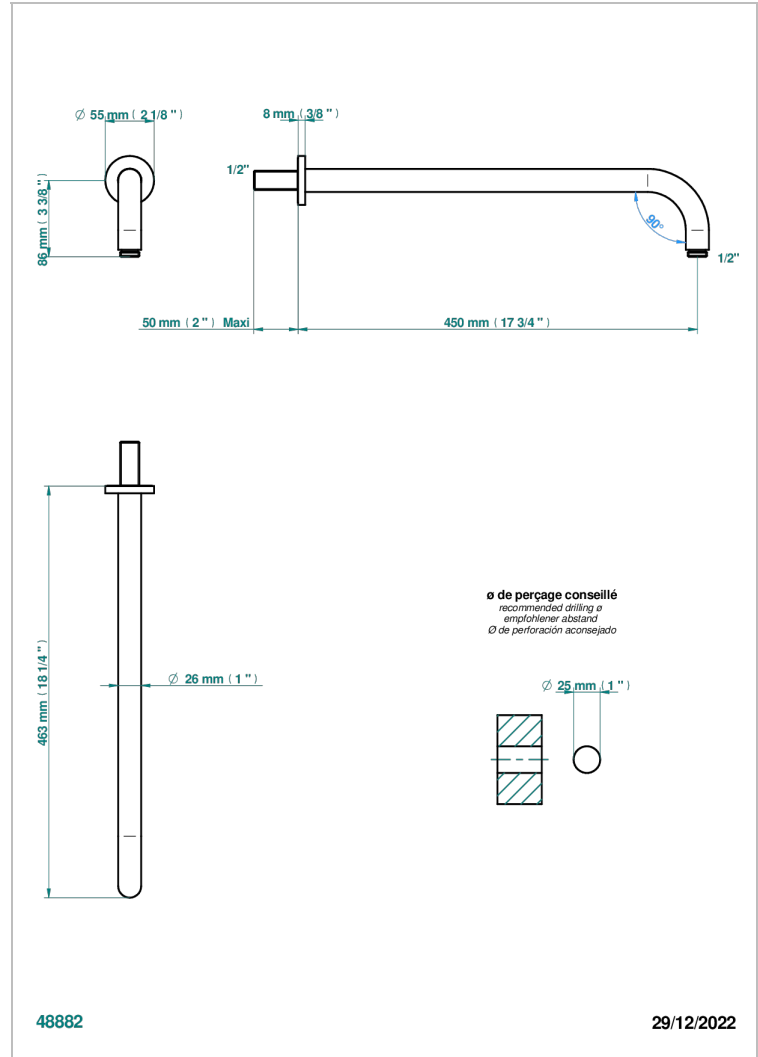

DIPLOMATE ANILLO ANILLADO

U4B-84L

Brazo de ducha lg 450 mm

THG[®]
PARIS

CARACTERÍSTICAS

- Diplomate anillo anillado
- Brazo de ducha lg 450 mm

ACABADOS DISPONIBLES

Bronce claro - D01
Cerámica negra mate - D30
Cobre viejo mate - H07
Cromo - A02
Cromo / dorado - G02
Cromo mate - C02

Dorado - F01
Dorado mate - F07
Dorado pálido - F30
Dorado pálido mate (sin barniz) - F31
Níquel - B01
Níquel mate - C01

Níquel viejo - H28
Pvd blush - H62
Pvd blush mate - H60
Pvd color latón - H49
Pvd color latón mate - H50
Pvd color níquel - H55