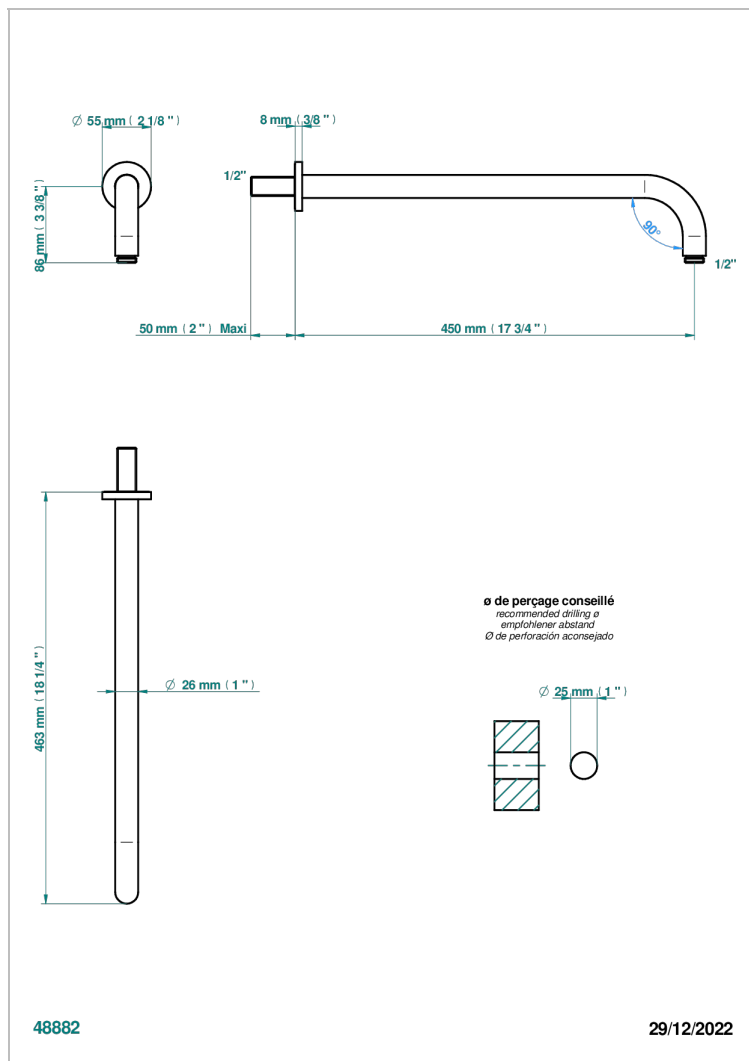

# DIPLOMATE ANILLO LISO

U4A-84L

Brazo de ducha lg 450 mm

THG<sup>®</sup>  
PARIS

## CARACTERÍSTICAS

- Diplomate anillo liso
- Brazo de ducha lg 450 mm