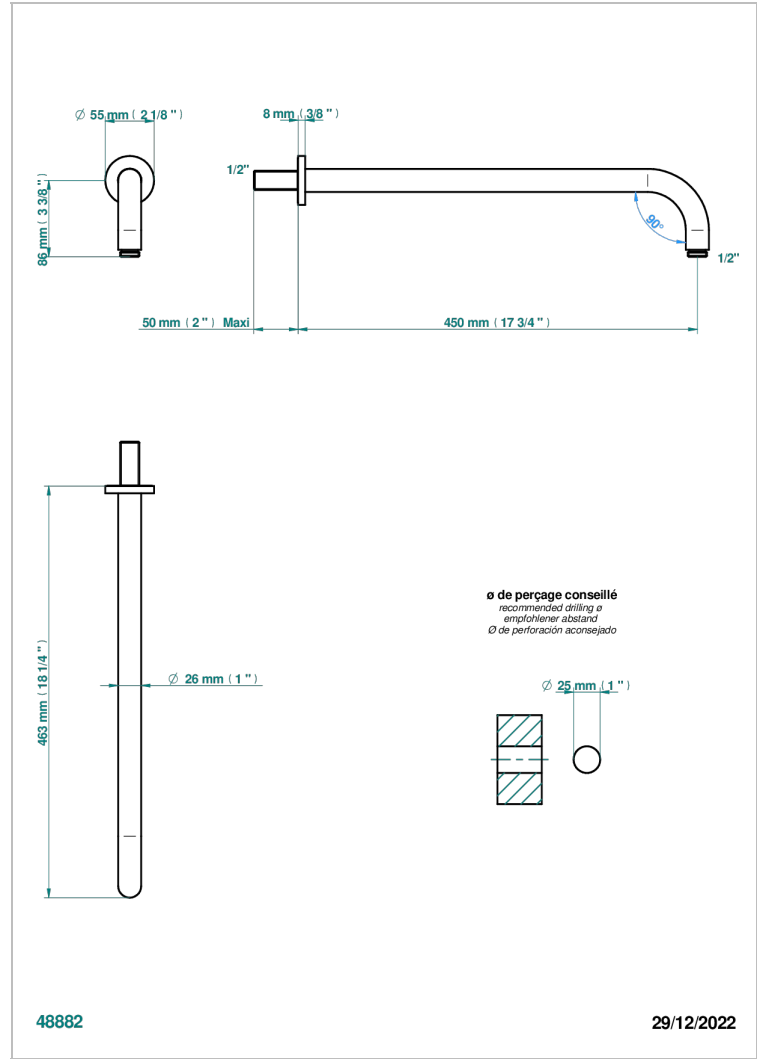

DIPLOMATE GLATTER RING

U4A-84L

Brausearm für Kopfbrause, Länge: 450mm, 90°

THG[®]
PARIS

EIGENSCHAFTEN

- Diplomate Glatter Ring
- Brausearm für Kopfbrause, Länge: 450mm, 90°

VERFÜGBARE OBERFLÄCHEN

Altnickel - H28
Blassgold - F30
Blassgold matt unlackiert - F31
Bronze hell - D01
Chrom - A02
Chrom / gold - G02