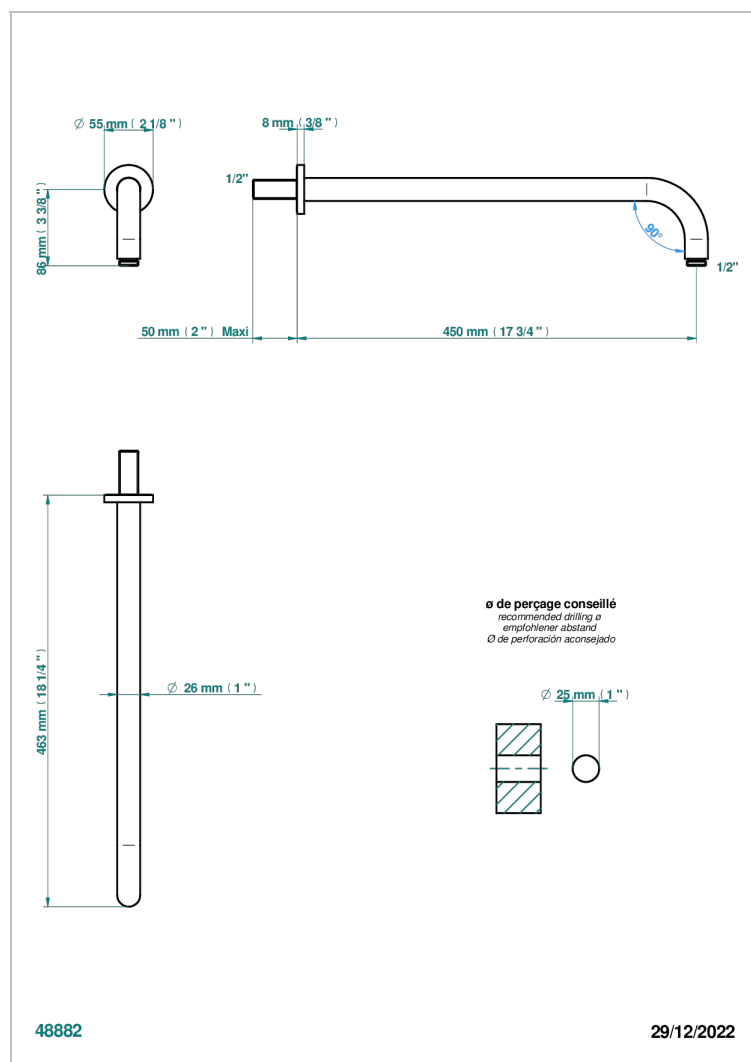

# INFINI WEISSES PORZELLAN, DEKOR GOLD

THG<sup>®</sup>  
PARIS

U2F-84L

Brausearm für Kopfbrause, Länge: 450mm, 90°

## EIGENSCHAFTEN

- Infini Weißes Porzellan, Dekor Gold
- Brausearm für Kopfbrause, Länge: 450mm, 90°

## VERFÜGBARE OBERFLÄCHEN

Altnickel - H28  
Blassgold - F30  
Blassgold matt unlackiert - F31  
Bronze hell - D01  
Chrom - A02  
Chrom matt - C02

Gold - F01  
Gold matt - F07  
Kupfer altrot matt lackiert - H07  
Mattschwarz keramik - D30  
Nickel matt - C01  
Pvd blush - H62