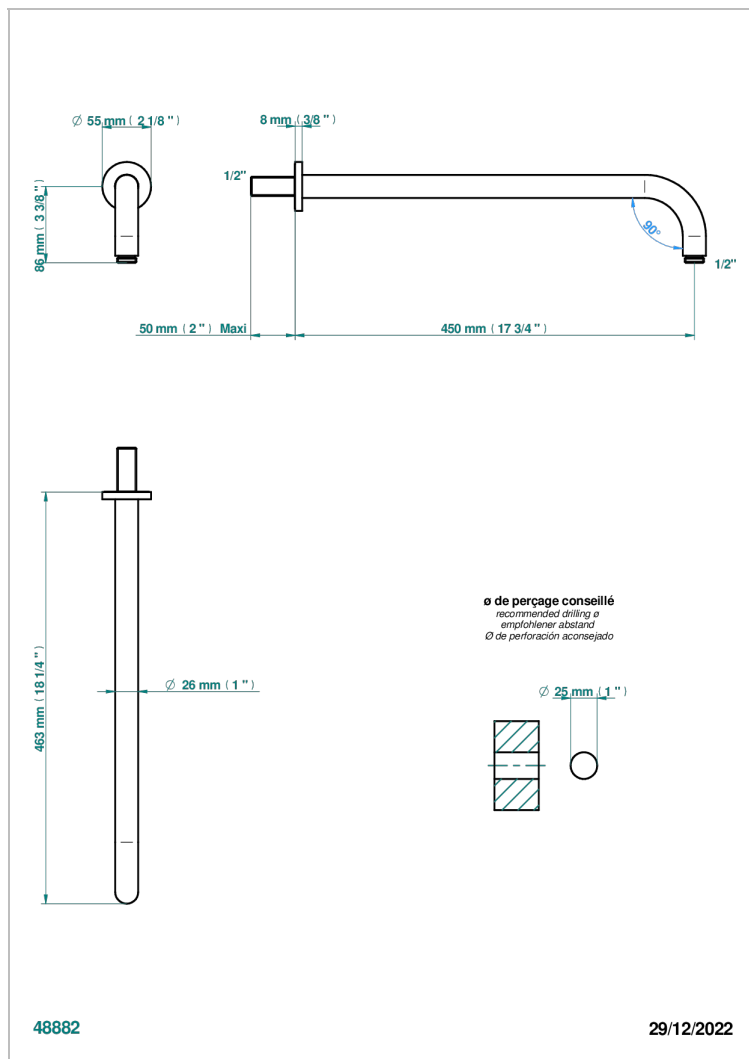

# INFINI WEISSES PORZELLAN, DEKORPLATIN

THG<sup>®</sup>  
PARIS

U2E-84L

Brausearm für Kopfbrause, Länge: 450mm, 90°

## EIGENSCHAFTEN

- Infini Weißes Porzellan, Dekor Platin
- Brausearm für Kopfbrause, Länge: 450mm, 90°