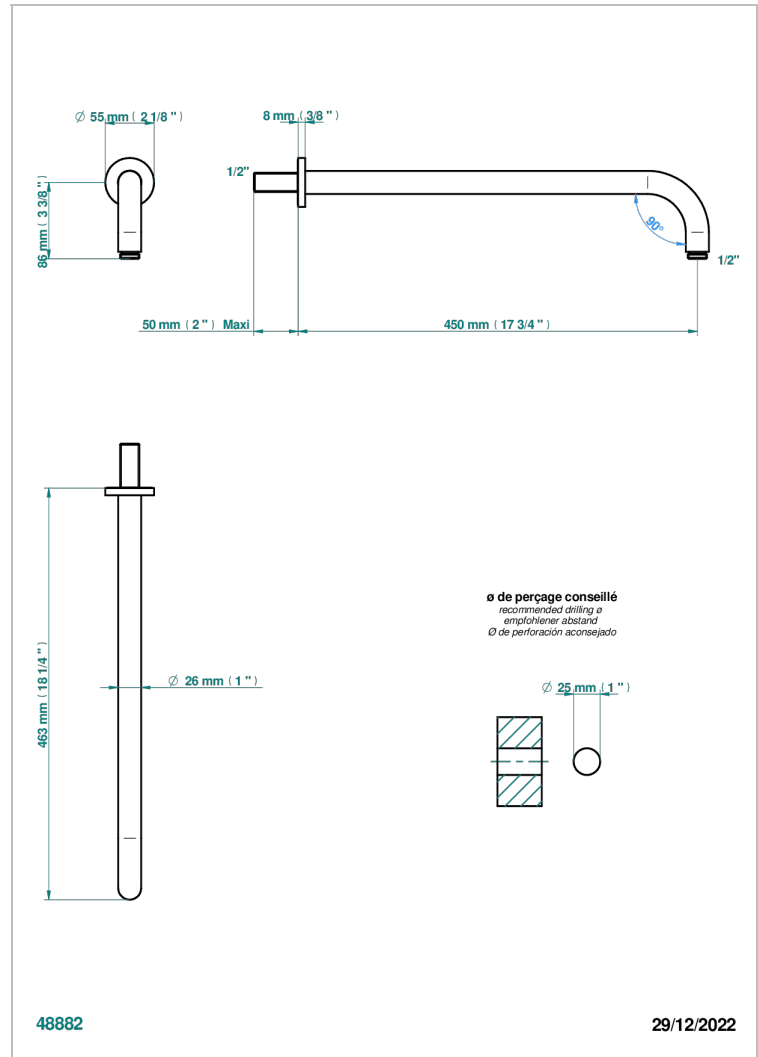

INFINI WEISSES PORZELLAN

U2D-84L

Brausearm für Kopfbrause, Länge: 450mm, 90°

THG[®]
PARIS

EIGENSCHAFTEN

- Infini Weißes Porzellan
- Brausearm für Kopfbrause, Länge: 450mm, 90°

VERFÜGBARE OBERFLÄCHEN

Altnickel - H28
Blassgold - F30
Blassgold matt unlackiert - F31
Bronze hell - D01
Chrom - A02
Chrom matt - C02

Gold - F01
Gold matt - F07
Kupfer altrot matt lackiert - H07
Mattschwarz keramik - D30
Nickel matt - C01
Pvd blush - H62

Pvd blush matt - H60
Pvd bronze braun - F33
Pvd bronze braun matt - F34
Pvd gold - H52
Pvd gold matt - H53
Pvd graphite - H64