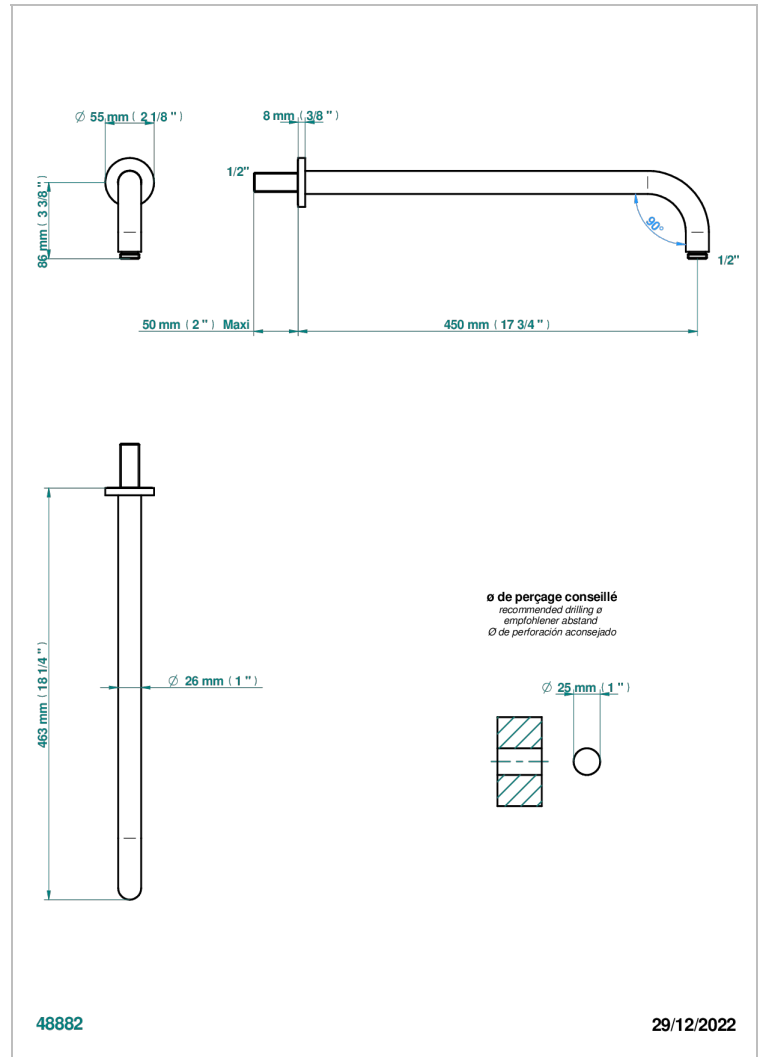

NANO A MANETTES

G5B-84L

Bras pour pomme de douche long. 450 mm coudé à 90°

THG[®]
PARIS

CARACTÉRISTIQUES

- Parfaitement adapté aux pommes de douche jusqu'au Ø400 mm
Réf. G00.280EP, G00.284EP, G00.280C
- Coudé à 90°
- Alimentation 1/2"

FINITIONS DISPONIBLES

Chromé - A02
Chromé / doré - G02
Chromé mat - C02
Doré brillant - F01
Doré mat - F07
Nickel brillant - B01

Nickel mat - C01
Noir mat céramique - D30
Or pâle - F30
Or pâle mat - F31
Vieux nickel - H28