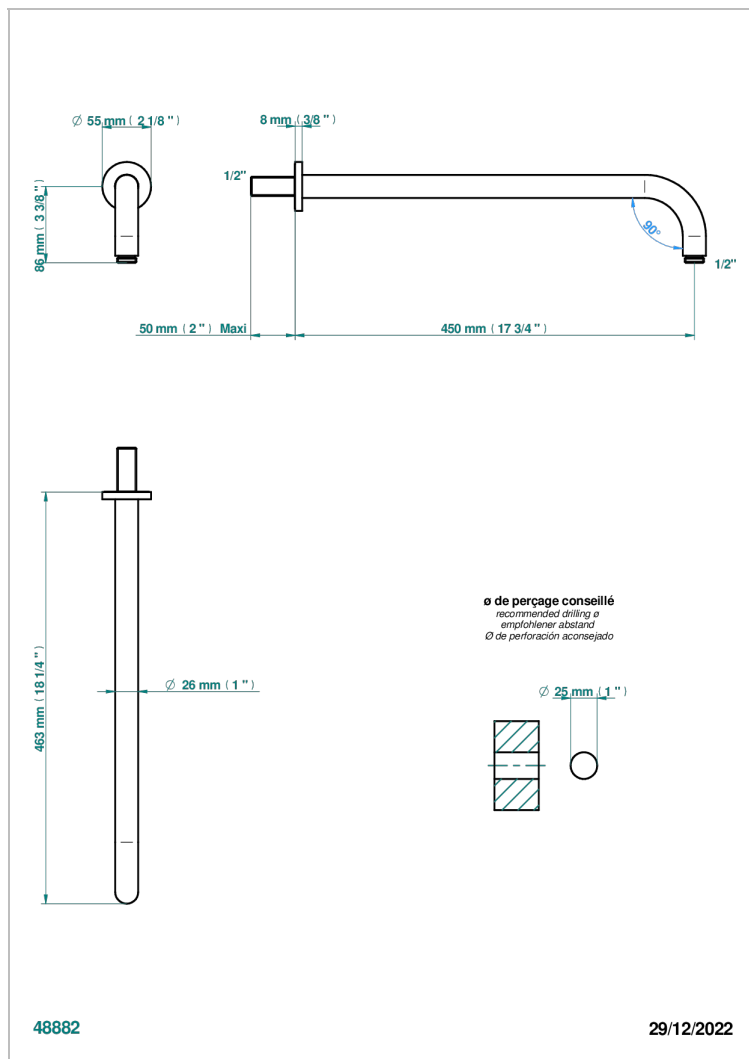

NANO CON MANETAS

G5B-84L

Brazo de ducha lg 450 mm

THG[®]
PARIS

CARACTERÍSTICAS

- Nano con manetas
- Brazo de ducha lg 450 mm

ACABADOS DISPONIBLES

Cerámica negra mate - D30
Cromo - A02
Cromo / dorado - G02
Cromo mate - C02
Dorado - F01
Dorado mate - F07

Dorado pálido - F30
Dorado pálido mate (sin barniz) - F31
Níquel - B01
Níquel mate - C01
Níquel viejo - H28