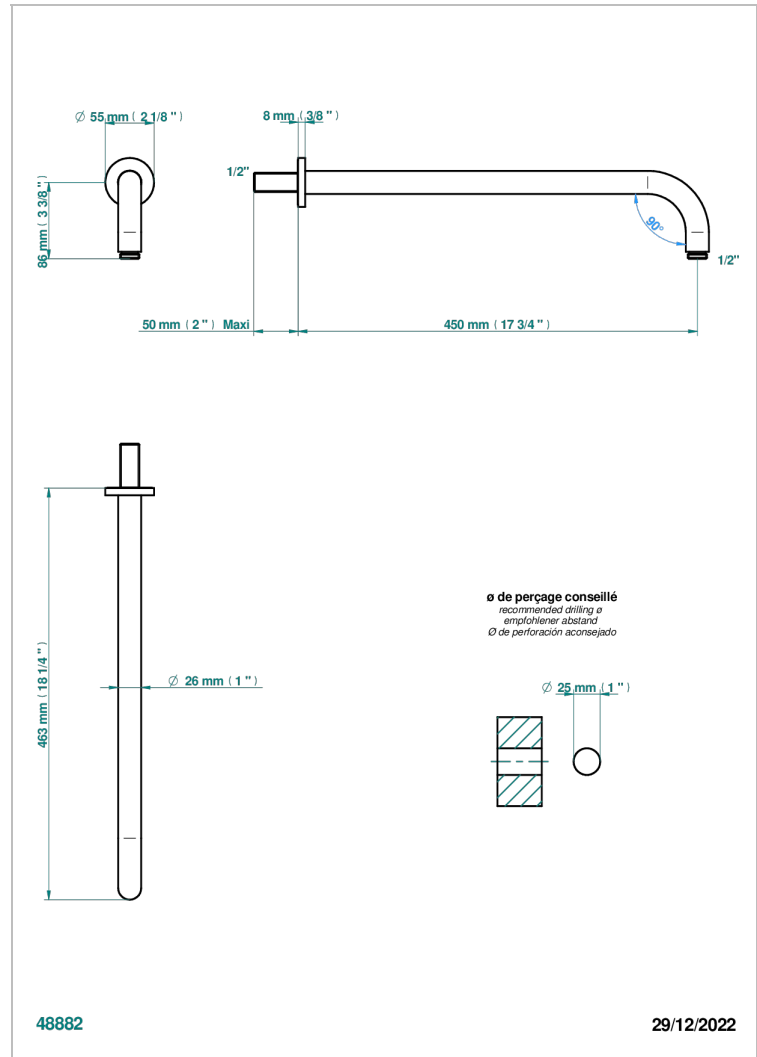

# NANO MIT HEBEL

G5B-84L

Brausearm für Kopfbrause, Länge: 450mm, 90°

THG<sup>®</sup>  
PARIS

## EIGENSCHAFTEN

- Nano mit Hebel
- Brausearm für Kopfbrause, Länge: 450mm, 90°

## VERFÜGBARE OBERFLÄCHEN

Altnickel - H28  
Blassgold - F30  
Blassgold matt unlackiert - F31  
Chrom - A02  
Chrom / gold - G02  
Chrom matt - C02

Gold - F01  
Gold matt - F07  
Mattschwarz keramik - D30  
Nickel matt - C01  
Silbernickel - B01