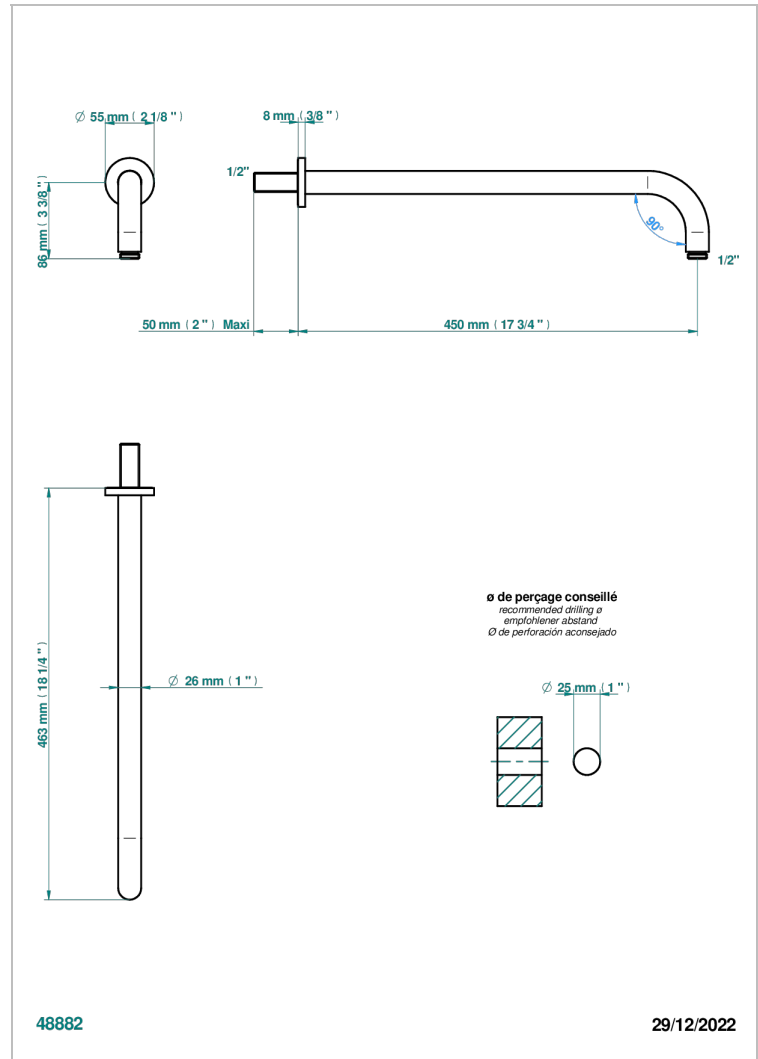

# SPIRIT A MANETTES

G58-84L

Bras pour pomme de douche long. 450 mm coudé à 90°

THG<sup>®</sup>  
PARIS

## CARACTÉRISTIQUES

- Parfaitement adapté aux pommes de douche jusqu'au Ø400 mm  
Réf. G00.280EP, G00.284EP, G00.280C
- Coudé à 90°
- Alimentation 1/2"