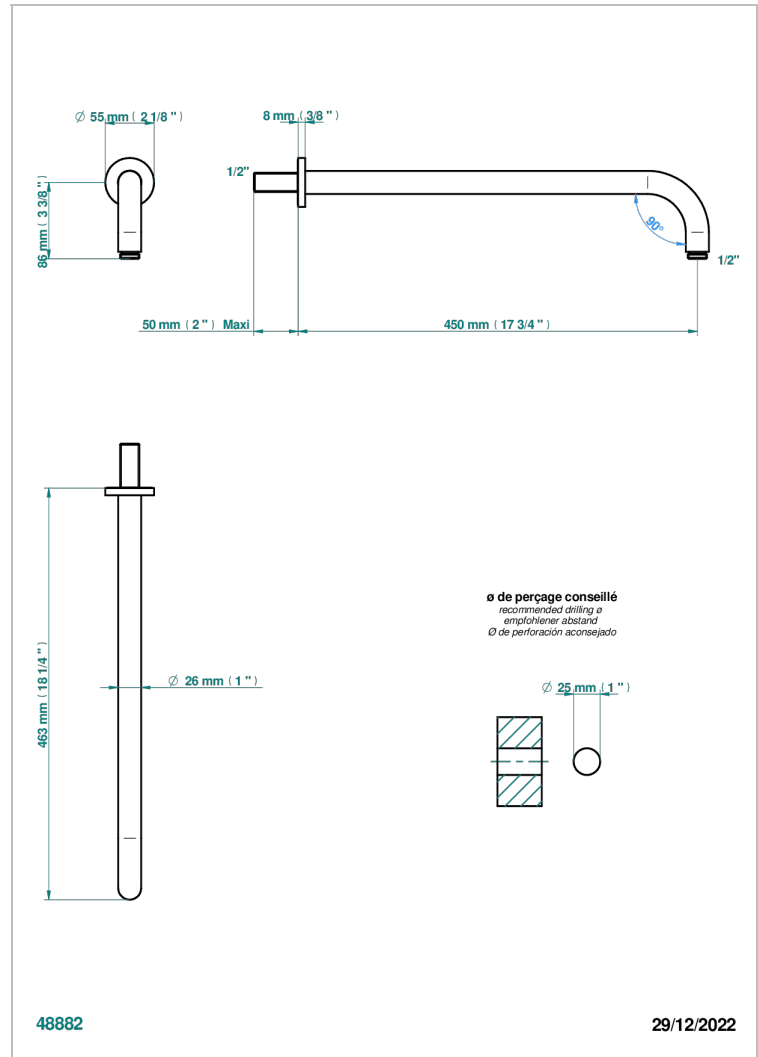

SPIRIT CON MANETAS

G58-84L

Brazo de ducha lg 450 mm

THG[®]
PARIS

CARACTERÍSTICAS

- Spirit con manetas
- Brazo de ducha lg 450 mm

ACABADOS DISPONIBLES

Bronce claro - D01
Cerámica negra mate - D30
Cobre viejo mate - H07
Cromo - A02
Cromo / dorado - G02
Cromo mate - C02

Dorado - F01
Dorado mate - F07
Dorado pálido - F30
Dorado pálido mate (sin barniz) - F31
Natural smoked Brass - A13
Níquel - B01

Níquel mate - C01
Níquel viejo - H28
Pvd blush - H62
Pvd blush mate - H60
Pvd color latón - H49
Pvd color latón mate - H50