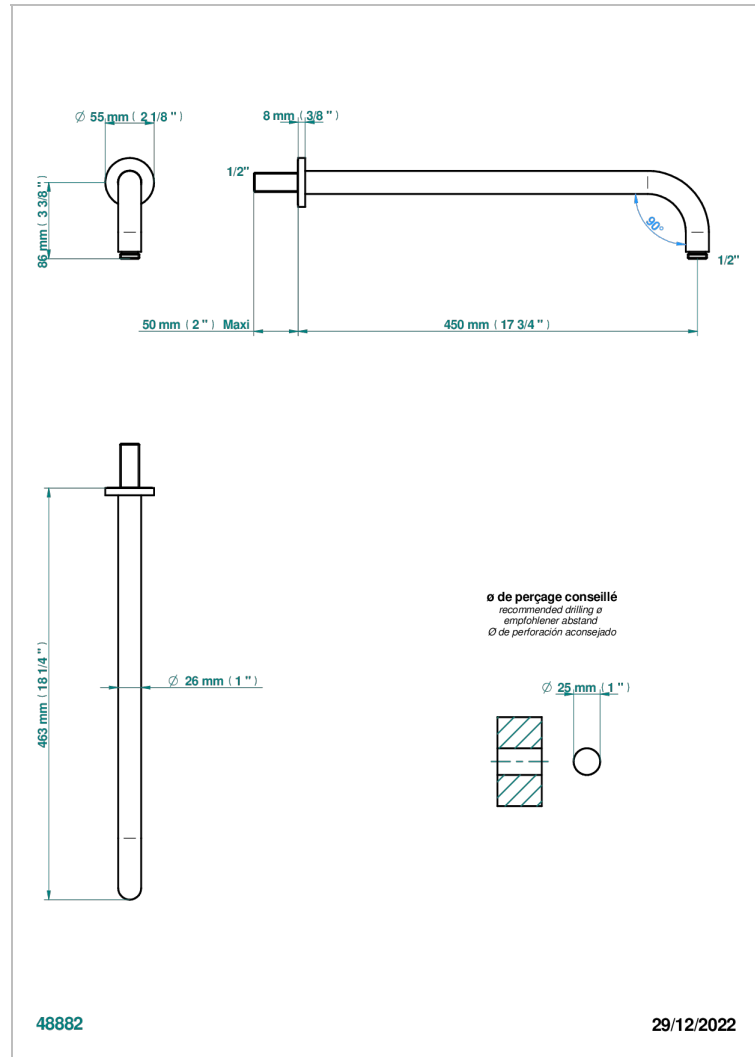

SPIRIT, HEBEL

G58-84L

Brausearm für Kopfbrause, Länge: 450mm, 90°

THG[®]
PARIS

EIGENSCHAFTEN

- Spirit, Hebel
- Brausearm für Kopfbrause, Länge: 450mm, 90°

VERFÜGBARE OBERFLÄCHEN

Altnickel - H28
Blassgold - F30
Blassgold matt unlackiert - F31
Bronze hell - D01
Chrom - A02
Chrom / gold - G02