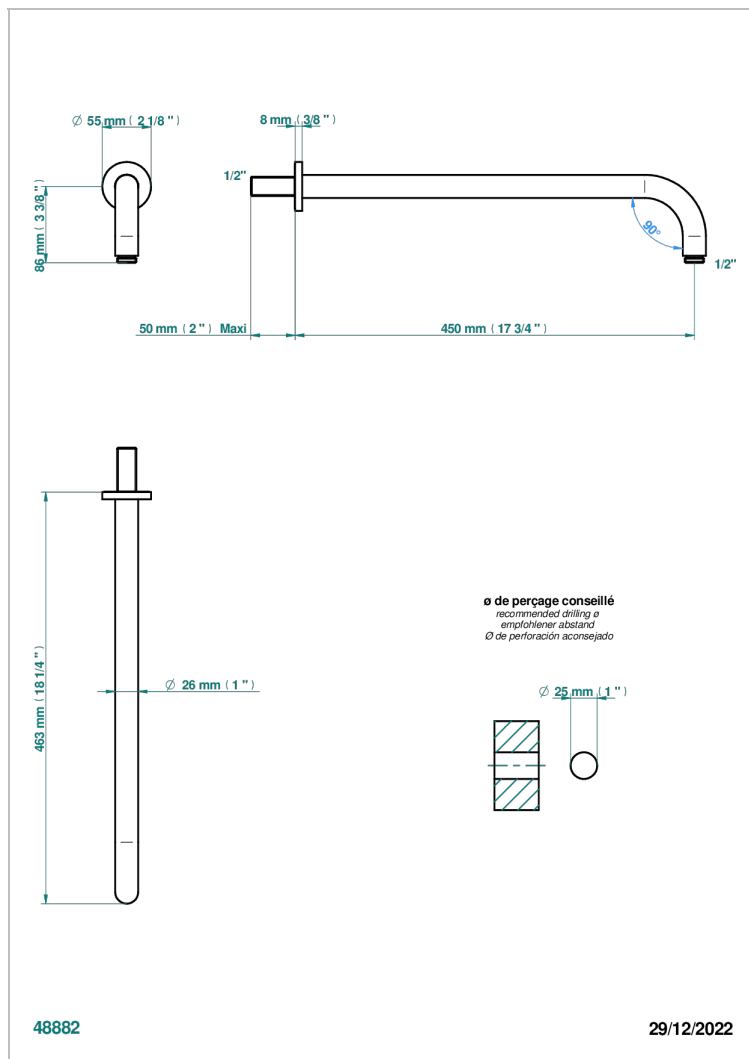

SPIRIT WITH LEVER

G58-84L

莲蓬头臂，长450毫米，90度弯管

特色

- Spirit with lever
- 莲蓬头臂，长450毫米，90度弯管

可选饰面

Black ceram - D30
Blush PVD - H62
Graphite PVD - H64
Matt Umber PVD - H67
Matt blush PVD - H60
Matt graphite PVD - H65