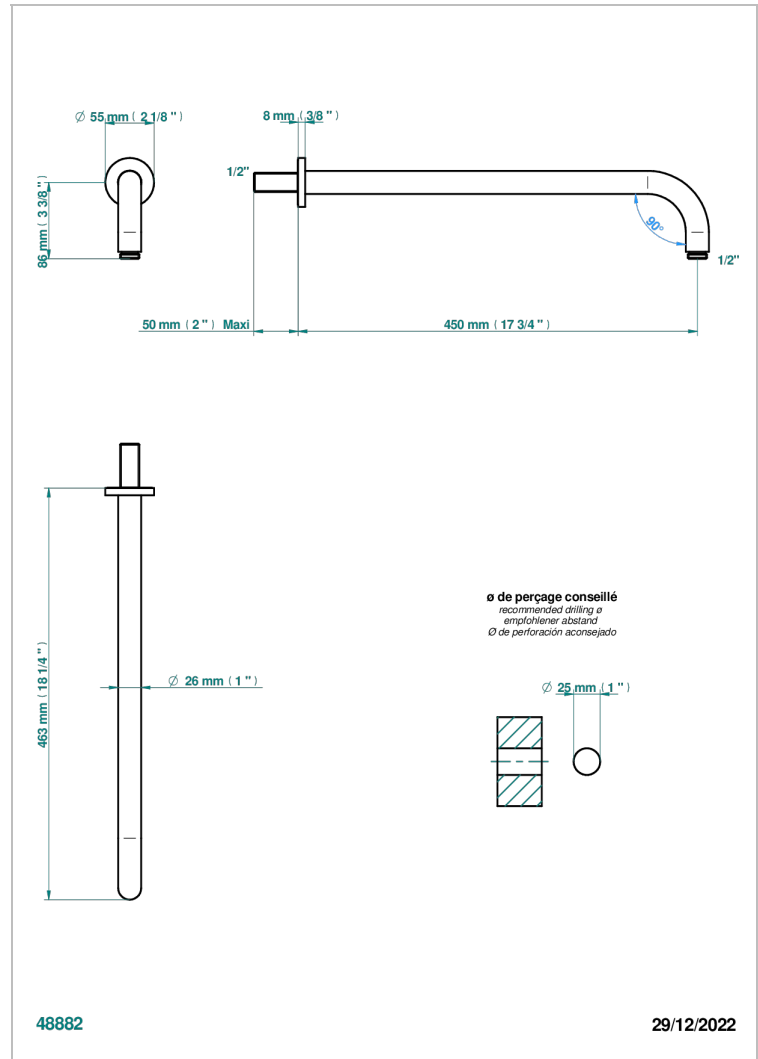

COLLECTION "O"

G4P-84L

Bras pour pomme de douche long. 450 mm coudé à 90°

THG[®]
PARIS

CARACTÉRISTIQUES

- Parfaitement adapté aux pommes de douche jusqu'au $\varnothing 400 \text{ mm}$
Réf. G00.280EP, G00.284EP, G00.280C
- Coudé à 90°
- Alimentation 1/2"

FINITIONS DISPONIBLES

Bronze clair - D01
Chromé - A02
Chromé / doré - G02
Chromé mat - C02
Doré brillant - F01
Doré mat - F07

Nickel brillant - B01
Nickel mat - C01
Noir mat céramique - D30
Or pâle - F30
Or pâle mat - F31
Pvd blush - H62