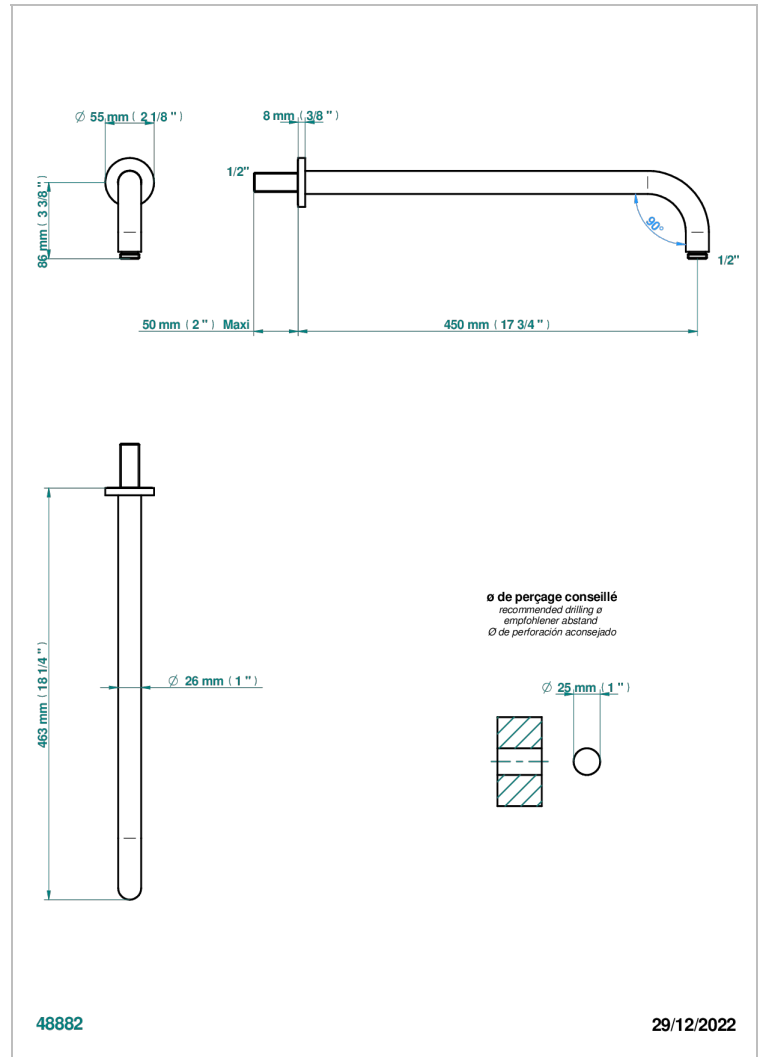

COLLECTION "O"

G4P-84L

Brazo de ducha lg 450 mm

THG
PARIS

CARACTERÍSTICAS

- Collection "O"
- Brazo de ducha lg 450 mm

ACABADOS DISPONIBLES

Bronce claro - D01
Cerámica negra mate - D30
Cobre viejo mate - H07
Cromo - A02
Cromo / dorado - G02
Cromo mate - C02

Dorado - F01
Dorado mate - F07
Dorado pálido - F30
Dorado pálido mate (sin barniz) - F31
Níquel - B01
Níquel mate - C01

Níquel viejo - H28
Pvd blush - H62
Pvd blush mate - H60
Pvd color latón - H49
Pvd color latón mate - H50
Pvd color níquel - H55

Pvd color níquel mate - H56
Pvd color oro - H52
Pvd color oro mate - H53
Pvd grafito - H64
Pvd grafito mate - H65
Pvd marrón bronce - F33

Pvd marrón bronce mate - F34
Pvd umber - H66
Pvd umber mate - H67