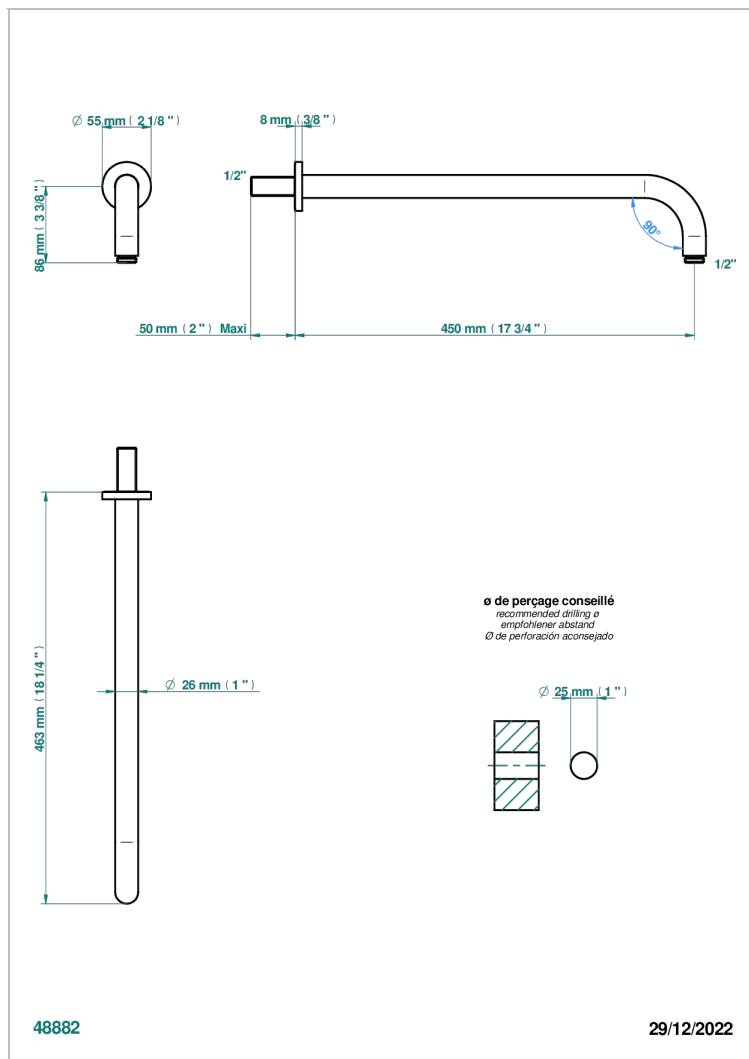

# COLLECTION "O"

G4P-84L

莲蓬头臂，长450毫米，90度弯管

THG<sup>®</sup>  
PARIS

## 特色

- Collection "O"
- 莲蓬头臂，长450毫米，90度弯管