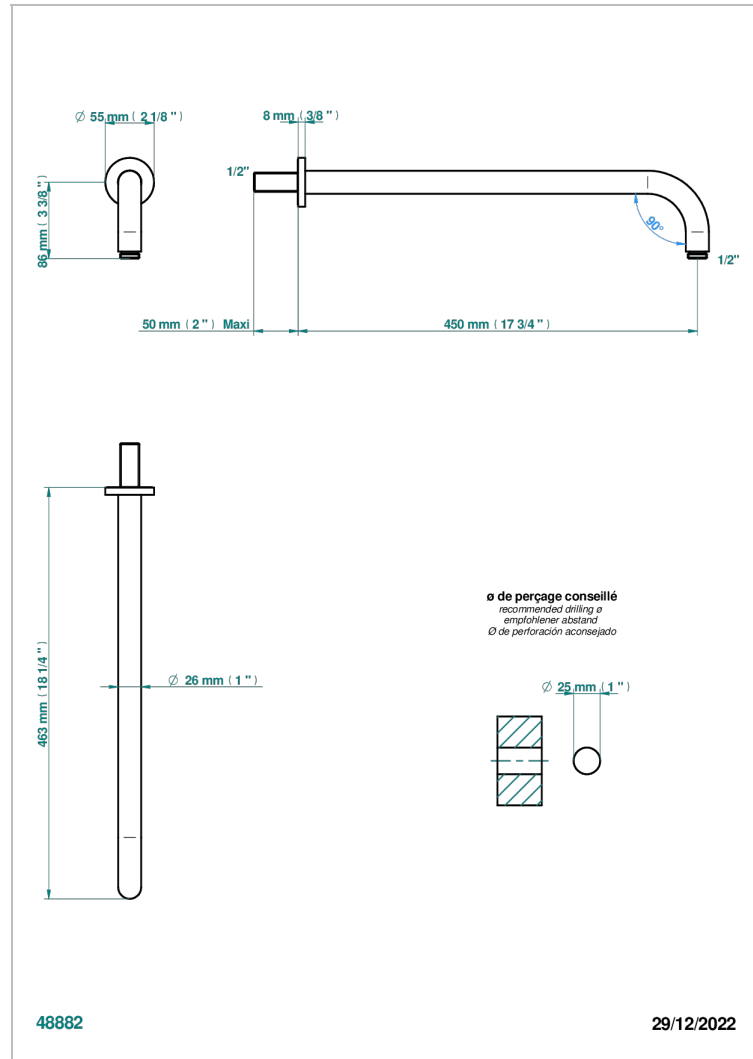

MONTAIGNE VENUS WHITE MARBLE WITH LEVER HANDLES

G3W-84L

Brausearm für Kopfbrause, Länge: 450mm, 90°

EIGENSCHAFTEN

- Montaigne Venus white marble with lever handles
- Brausearm für Kopfbrause, Länge: 450mm, 90°

VERFÜGBARE OBERFLÄCHEN

Altnickel - H28
Blassgold - F30
Blassgold matt unlackiert - F31
Bronze hell - D01
Chrom - A02
Chrom / gold - G02

Chrom matt - C02
Gold - F01
Gold matt - F07
Kupfer altrot matt lackiert - H07
Mattschwarz keramik - D30
Nickel matt - C01

Pvd umber - H66
Pvd umber matt - H67
Silbernickel - B01