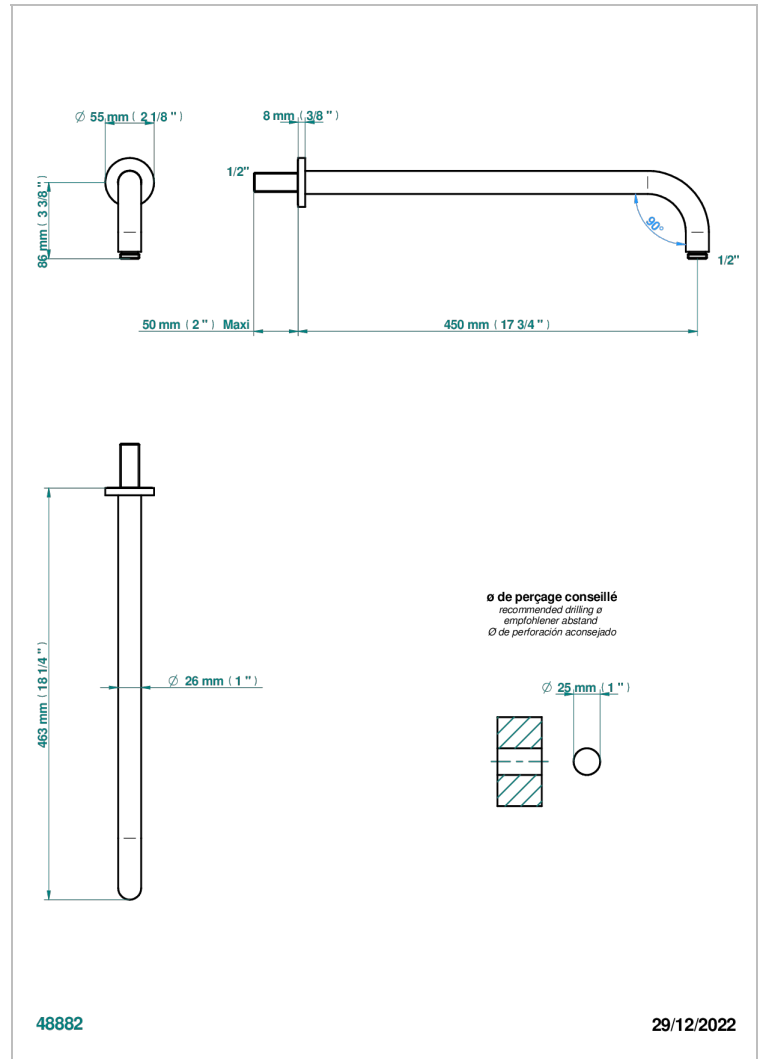

MONTAIGNE VENUS WHITE MARBLE

G3V-84L

Brazo de ducha lg 450 mm

THG[®]
PARIS

CARACTERÍSTICAS

- Montaigne Venus white marble
- Brazo de ducha lg 450 mm

ACABADOS DISPONIBLES

Bronce claro - D01
Cerámica negra mate - D30
Cobre viejo mate - H07
Cromo - A02
Cromo / dorado - G02
Cromo mate - C02

Dorado - F01
Dorado mate - F07
Dorado pálido - F30
Dorado pálido mate (sin barniz) - F31
Níquel - B01
Níquel mate - C01

Níquel viejo - H28
Pvd blush - H62
Pvd blush mate - H60
Pvd color latón - H49
Pvd color latón mate - H50
Pvd color níquel - H55