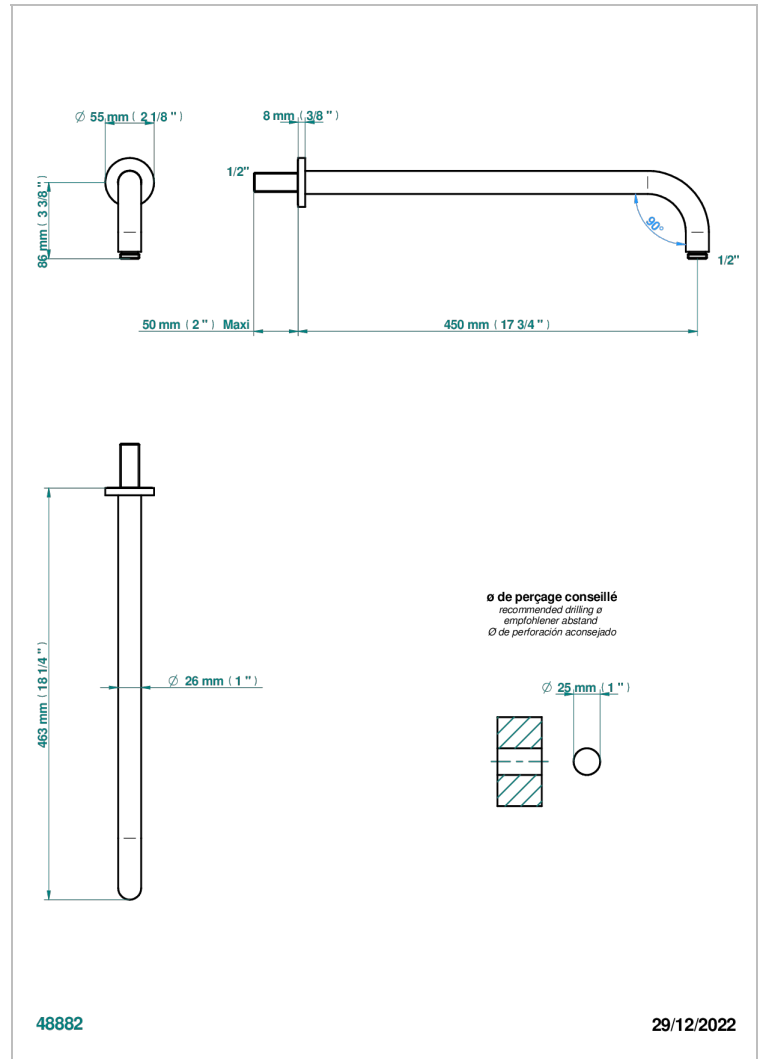

# MONTAIGNE VENUS WHITE MARBLE

G3V-84L

Brausearm für Kopfbrause, Länge: 450mm, 90°

THG<sup>®</sup>  
PARIS

## EIGENSCHAFTEN

- Montaigne Venus white marble
- Brausearm für Kopfbrause, Länge: 450mm, 90°

## VERFÜGBARE OBERFLÄCHEN

Altnickel - H28  
Blassgold - F30  
Blassgold matt unlackiert - F31  
Bronze hell - D01  
Chrom - A02  
Chrom / gold - G02

Chrom matt - C02  
Gold - F01  
Gold matt - F07  
Kupfer altrot matt lackiert - H07  
Mattschwarz keramik - D30  
Nickel matt - C01