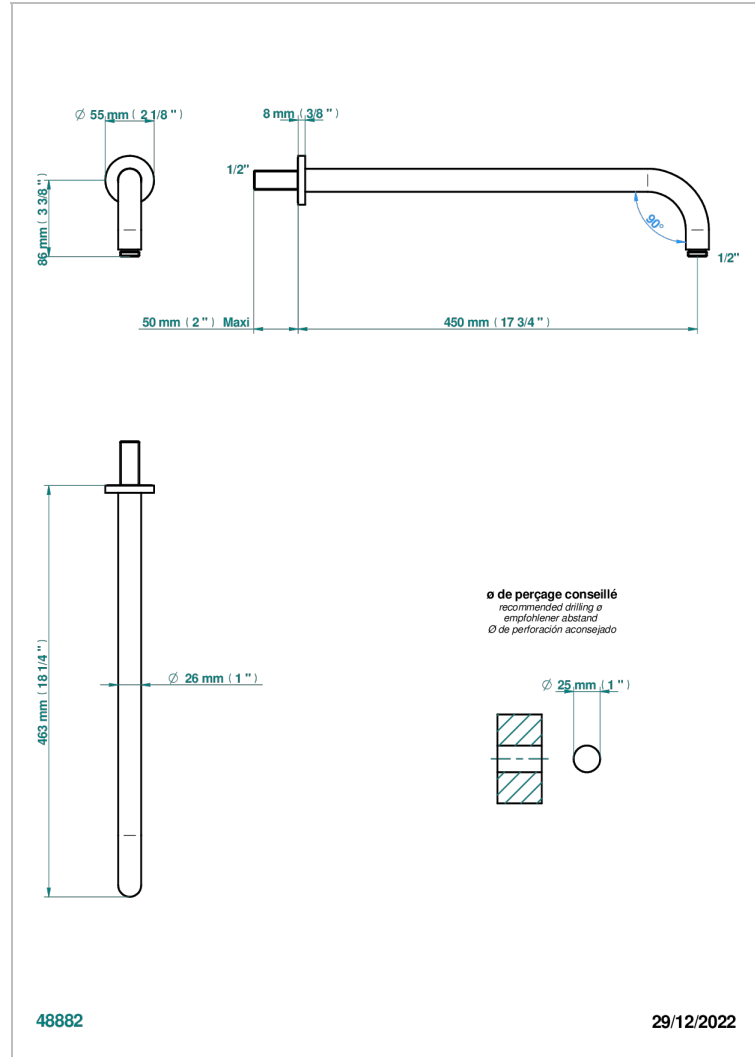

MONTAIGNE LEONARDO GREY MARBLE WITH LEVER HANDLES

G3U-84L

Brausearm für Kopfbrause, Länge: 450mm, 90°

EIGENSCHAFTEN

- Montaigne Leonardo Grey marble with lever handles
- Brausearm für Kopfbrause, Länge: 450mm, 90°

VERFÜGBARE OBERFLÄCHEN

Altnickel - H28
Blassgold - F30
Blassgold matt unlackiert - F31
Bronze hell - D01
Chrom - A02
Chrom / gold - G02

Chrom matt - C02
Gold - F01
Gold matt - F07
Kupfer altrot matt lackiert - H07
Mattschwarz keramik - D30
Nickel matt - C01