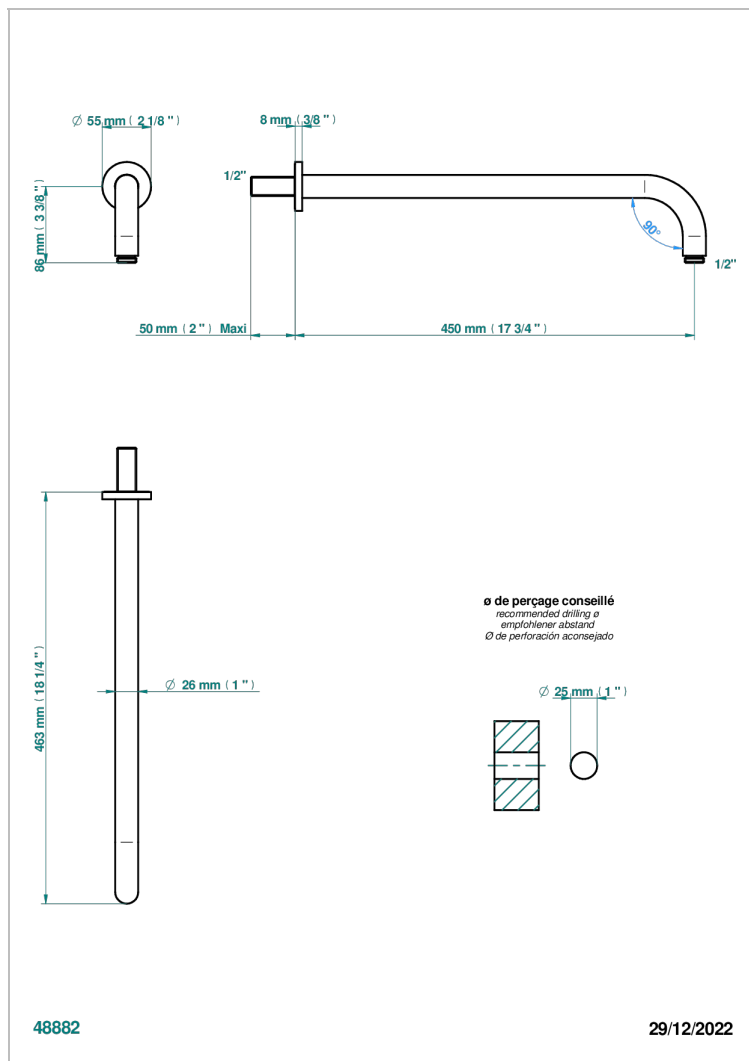

MONTAIGNE LEONARDO GREY MARBLE

THG
PARIS

G3T-84L

Brazo de ducha lg 450 mm

CARACTERÍSTICAS

- Montaigne Leonardo Grey marble
- Brazo de ducha lg 450 mm

ACABADOS DISPONIBLES

Bronce claro - D01
Cerámica negra mate - D30
Cobre viejo mate - H07
Cromo - A02
Cromo / dorado - G02
Cromo mate - C02

Dorado - F01
Dorado mate - F07
Dorado pálido - F30
Dorado pálido mate (sin barniz) - F31
Níquel - B01
Níquel mate - C01

Níquel viejo - H28
Pvd blush - H62
Pvd blush mate - H60
Pvd color latón - H49
Pvd color latón mate - H50
Pvd color níquel - H55