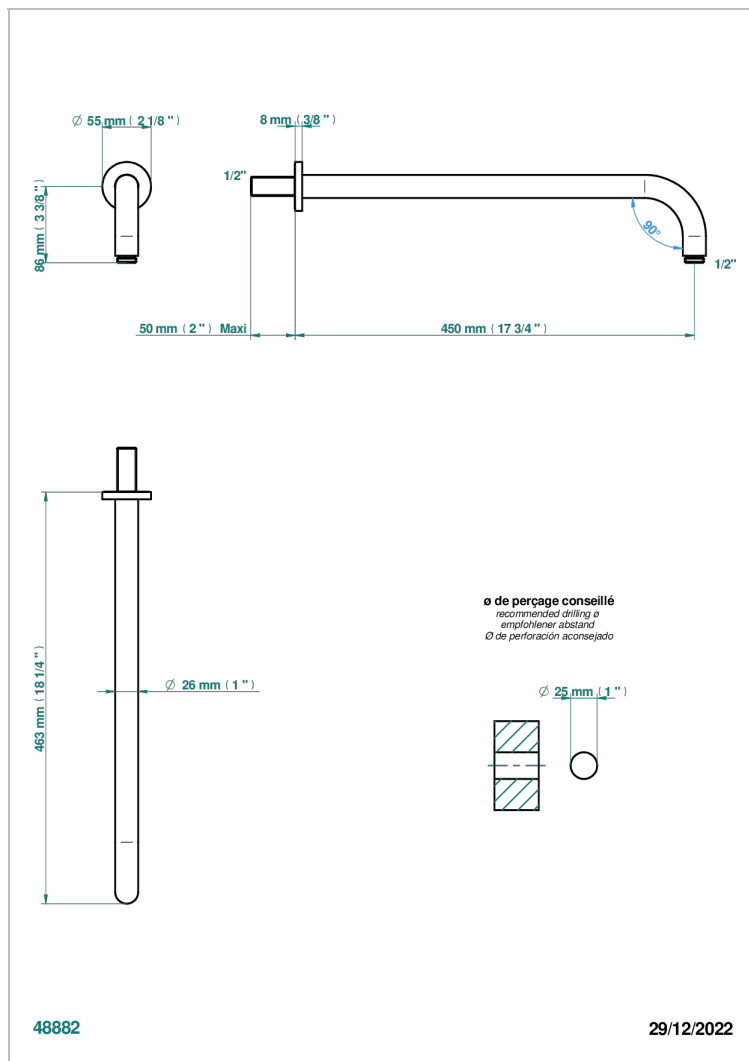

MONTAIGNE LEONARDO GREY MARBLE

THG[®]
PARIS

G3T-84L

Brausearm für Kopfbrause, Länge: 450mm, 90°

EIGENSCHAFTEN

- Montaigne Leonardo Grey marble
- Brausearm für Kopfbrause, Länge: 450mm, 90°

VERFÜGBARE OBERFLÄCHEN

Pvd umber - H66
Pvd umber matt - H67
Silbernickel - B01