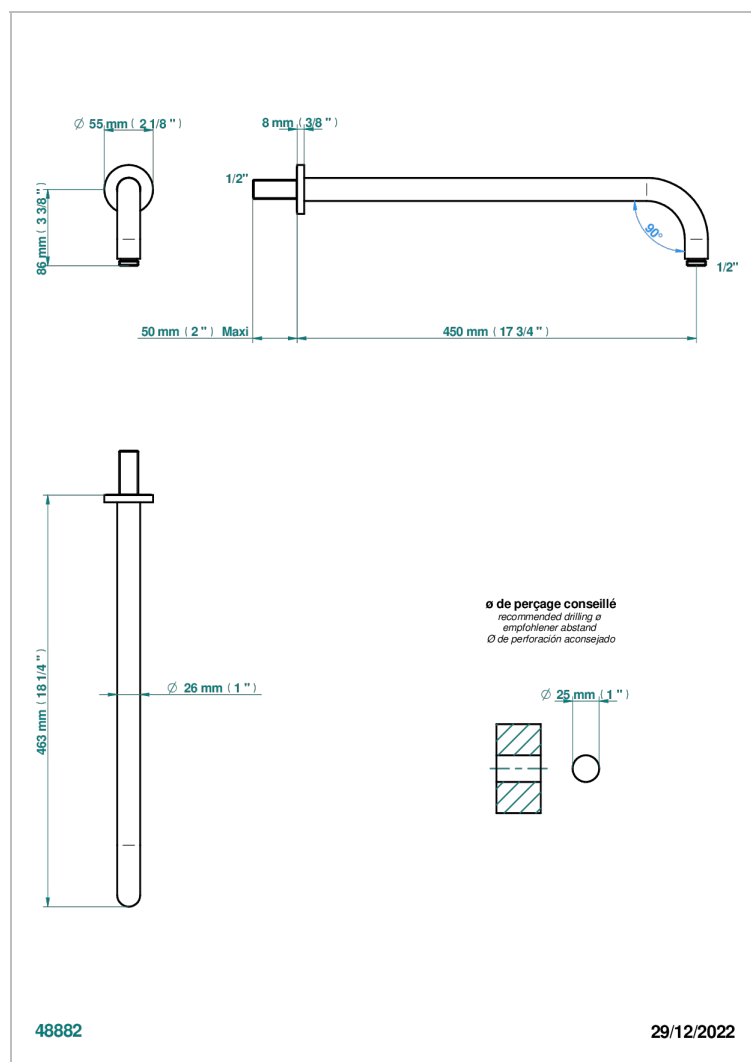

POMME CRISTAL LUSTROSO DORADO

THG[®]
PARIS

A46-84L

Brazo de ducha lg 450 mm

CARACTERÍSTICAS

- Pomme cristal lustroso dorado
- Brazo de ducha lg 450 mm

ACABADOS DISPONIBLES

Bronce claro - D01
Cerámica negra mate - D30
Cobre viejo mate - H07
Cromo - A02
Cromo / dorado - G02
Cromo mate - C02

Dorado - F01
Dorado mate - F07
Dorado pálido - F30
Dorado pálido mate (sin barniz) - F31
Níquel - B01
Níquel mate - C01

Níquel viejo - H28
Pvd blush - H62
Pvd blush mate - H60
Pvd color latón - H49
Pvd color latón mate - H50
Pvd color níquel - H55