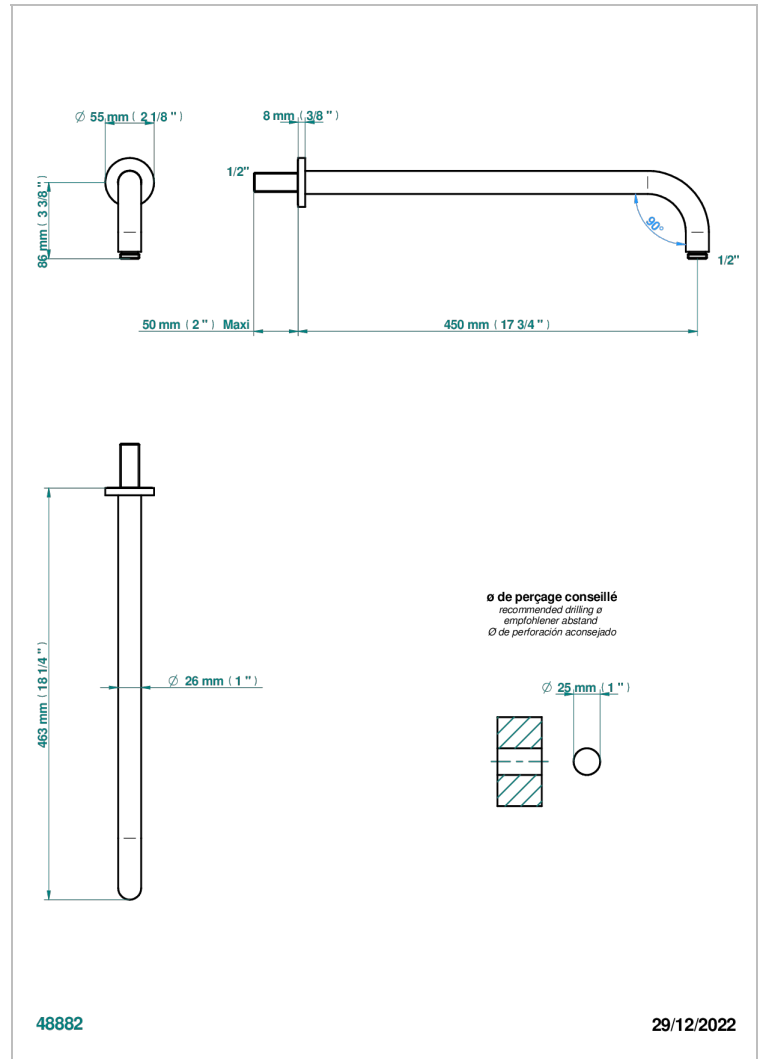

POMME, CRISTAL SATINADO

A42-84L

Brazo de ducha lg 450 mm

THG[®]
PARIS

CARACTERÍSTICAS

- Pomme, cristal satinado
- Brazo de ducha lg 450 mm

ACABADOS DISPONIBLES

Bronce claro - D01
Cerámica negra mate - D30
Cobre viejo mate - H07
Cromo - A02
Cromo / dorado - G02
Cromo mate - C02

Dorado - F01
Dorado mate - F07
Dorado pálido - F30
Dorado pálido mate (sin barniz) - F31
Níquel - B01
Níquel mate - C01

Níquel viejo - H28
Pvd blush - H62
Pvd blush mate - H60
Pvd color latón - H49
Pvd color latón mate - H50
Pvd color níquel - H55