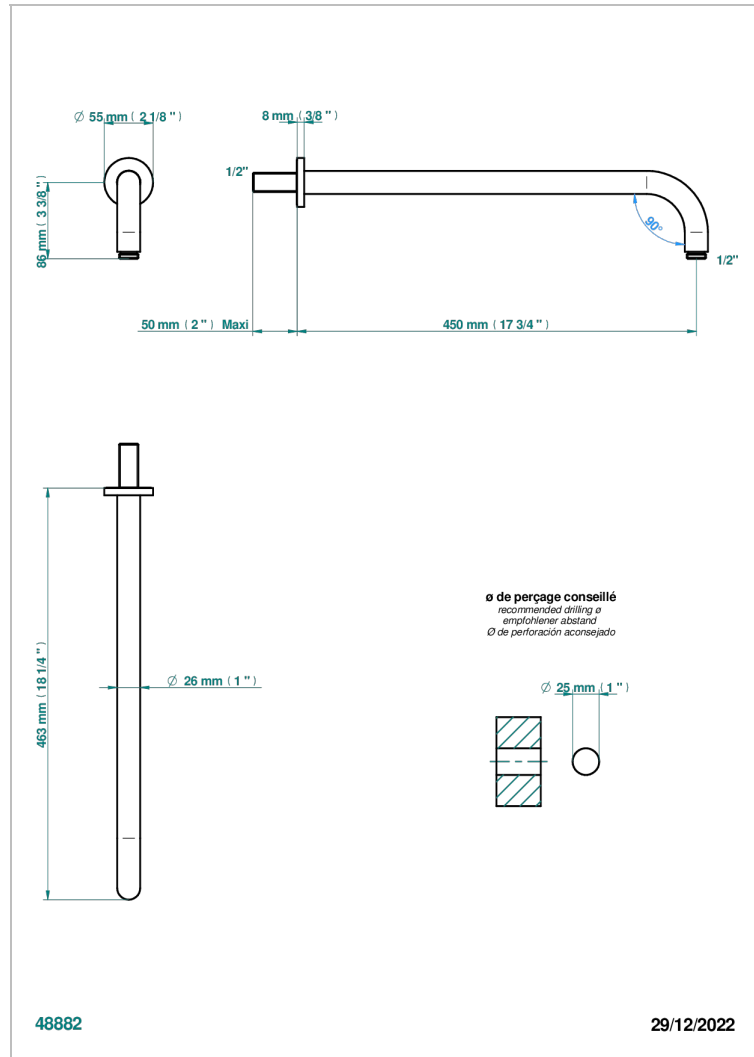

BAMBOU CRISTAL CLARO

A35-84L

Brazo de ducha lg 450 mm

THG[®]
PARIS

CARACTERÍSTICAS

- Bambou cristal claro
- Brazo de ducha lg 450 mm

ACABADOS DISPONIBLES

Bronce claro - D01
Cerámica negra mate - D30
Cobre viejo mate - H07
Cromo - A02
Cromo / dorado - G02
Cromo mate - C02

Dorado - F01
Dorado mate - F07
Dorado pálido - F30
Dorado pálido mate (sin barniz) - F31
Níquel - B01
Níquel mate - C01

Níquel viejo - H28
Pvd blush - H62
Pvd blush mate - H60
Pvd color latón - H49
Pvd color latón mate - H50
Pvd color níquel - H55